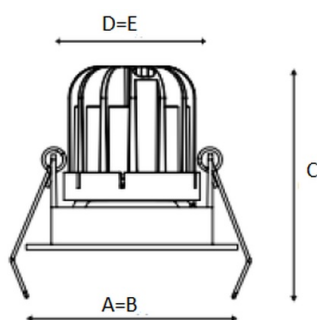

#### Оптическая часть

Линза/Отражатель из полимерного материала

#### Габаритные характеристики:

<b>A</b>	<b>Длина</b>	<b>80 мм</b>
<b>B</b>	<b>Ширина</b>	<b>80 мм</b>
<b>C</b>	<b>Высота</b>	<b>96 мм</b>
<b>D</b>	<b>Длина (установочная)</b>	<b>68 мм</b>
<b>E</b>	<b>Ширина (установочная)</b>	<b>68 мм</b>
	<b>Вес</b>	<b>0,4 кг</b>