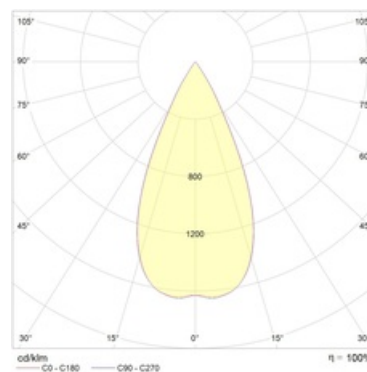

#### Оптическая часть

Линза/Отражатель из полимерного материала

#### Кривая силы света:

#### Габаритные характеристики:

<b>A</b>	<b>Длина</b>	<b>80 мм</b>
<b>B</b>	<b>Ширина</b>	<b>80 мм</b>
<b>C</b>	<b>Высота</b>	<b>96 мм</b>
<b>D</b>	<b>Длина (установочная)</b>	<b>68 мм</b>
<b>E</b>	<b>Ширина (установочная)</b>	<b>68 мм</b>
	<b>Вес</b>	<b>0,4 кг</b>