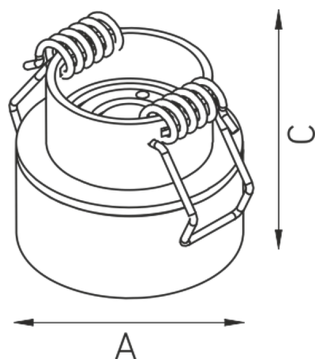

Установка

Установка в потолок

Конструкция

Корпус светильника изготовлен из алюминия, рассеиватель выполнен из прозрачного полимерного материала, матированного внутри.

Оптическая часть

Опаловый рассеиватель

Package

Светильник в сборе.

Изображение:

Кривая силы света:

Габаритные характеристики:

A	Диаметр	71 мм
C	Высота	66 мм
D	Диаметр (установочный)	62 мм
	Вес	0,2 кг

Параметры

1	Артикул	1505000030
2	Тип ИС	LED
3	Световой поток	600 лм
4	Мощность светильника	8 Вт
5	Энергоэффективность	75 лм/Вт
6	Индекс цветопередачи (CRI)	>80
7	Коррелированная цветовая температура (в сфере)	3000 К
8	Коэффициент мощности (cos φ)	> 0,95
9	Переменный/постоянный ток (AC/DC)	Нет
10	Диммирование	-
11	Напряжение питания	230 В
12	Класс защиты от поражения током	II
13	Электромагнитная совместимость (TR TC 020/2011)	Да
14	Климатическое исполнение	УХЛ4
15	Температурный режим	от 0 до +40 С
16	Цвет корпуса	Прозрачный
17	Класс пожароопасности	П-III
18	Коэффициент пульсации	<5%
19	Степень защиты (IP)	IP20
20	Ударопрочность	IK02/0,2 Дж
21	Класс энергоэффективности	A
22	Блок аварийного питания	Нет
23	Угол обзора	D120
24	Гарантия	36 мес.
25	Время работы в аварийном режиме, ч.	-
26	Световой поток в аварийном режиме	-
27	Цвет свечения	Белый