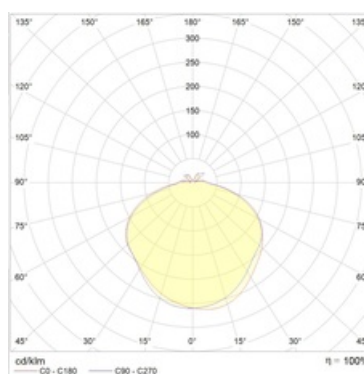

Установка

Установка в потолок

Конструкция

Корпус светильника изготовлен из алюминия, рассеиватель выполнен из прозрачного полимерного материала, матированного внутри.

Оптическая часть

Опаловый рассеиватель

Package

Светильник в сборе.

Изображение:

Кривая силы света:

Габаритные характеристики:

A	Диаметр	71 мм
C	Высота	66 мм
D	Диаметр (установочный)	62 мм
	Вес	0,2 кг

Параметры

1	Артикул	1505000030
2	Тип ИС	LED
3	Световой поток	600 лм
4	Мощность светильника	8 Вт
5	Энергоэффективность	75 лм/Вт
6	Индекс цветопередачи (CRI)	>80
7	Коррелированная цветовая температура (в сфере)	3000 К
8	Коэффициент мощности (cos φ)	> 0,95
9	Переменный/постоянный ток (AC/DC)	Нет
10	Диммирование	-
11	Напряжение питания	230 В
12	Класс защиты от поражения током	II
13	Электромагнитная совместимость (TR TC 020/2011)	Да
14	Климатическое исполнение	УХЛ4
15	Температурный режим	от 0 до +40 С
16	Цвет корпуса	Прозрачный
17	Класс пожароопасности	П-III
18	Коэффициент пульсации	<5%
19	Степень защиты (IP)	IP20
20	Ударопрочность	IK02/0,2 Дж
21	Класс энергоэффективности	A
22	Блок аварийного питания	Нет
23	Угол обзора	D120
24	Гарантия	36 мес.
25	Время работы в аварийном режиме, ч.	-
26	Световой поток в аварийном режиме	-
27	Цвет свечения	Белый