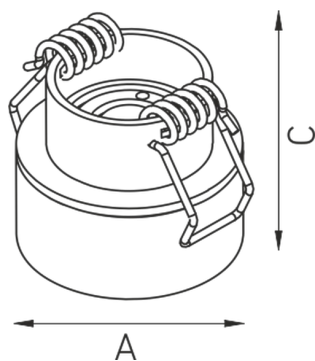

#### Оптическая часть

Опаловый рассеиватель

#### Габаритные характеристики:

A	Диаметр	45 мм
C	Высота	38 мм
D	Диаметр (установочный)	37 мм
	Вес	0,1 кг