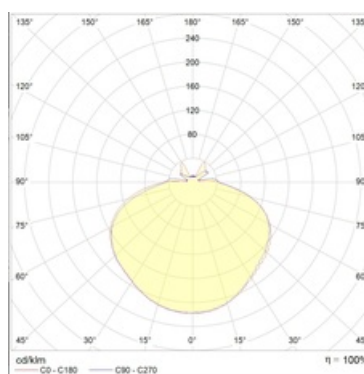

#### Оптическая часть

Опаловый рассеиватель

#### Кривая силы света: