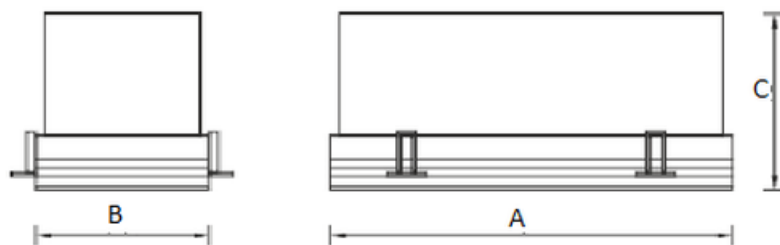

#### Конструкция

Цельнометаллический сварной корпус из листовой стали, покрытый белой порошковой краской. Оптическая часть отклоняется на 30 градусов от горизонтальной оси.

#### Габаритные характеристики:

A	Длина	256 мм
B	Ширина	256 мм
C	Высота	163 мм
D	Длина (установочная)	238 мм
E	Ширина (установочная)	238 мм
	Вес	5,5 кг