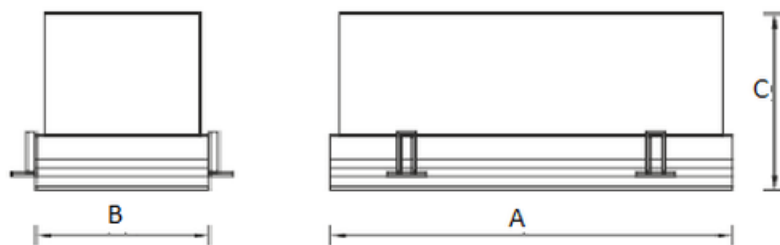

#### Конструкция

Цельнометаллический сварной корпус из листовой стали, покрытый белой порошковой краской. Оптическая часть отклоняется на 30 градусов от горизонтальной оси.

#### Габаритные характеристики:

A	Длина	461 мм
B	Ширина	145 мм
C	Высота	163 мм
D	Длина (установочная)	443 мм
E	Ширина (установочная)	125 мм
	Вес	5,5 кг