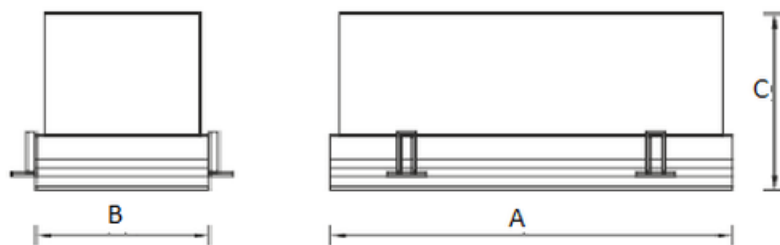

Установка

Встраиваются в подшивные потолки из гипсокартона.

Конструкция

Цельнометаллический сварной корпус из листовой стали, покрытый белой порошковой краской. Оптическая часть отклоняется на 30 градусов от горизонтальной оси.

Оптическая часть

Рассеиватель: силикатное темперированное стекло. Тип светодиодов: COB. Углы рефлектора: 10, 20, 40, 70 град.

Package

Светильник в сборе.

Изображение:

Габаритные характеристики:

A	Длина	354 мм
B	Ширина	145 мм
C	Высота	163 мм
D	Длина (установочная)	336 мм
E	Ширина (установочная)	125 мм
	Вес	4,2 кг