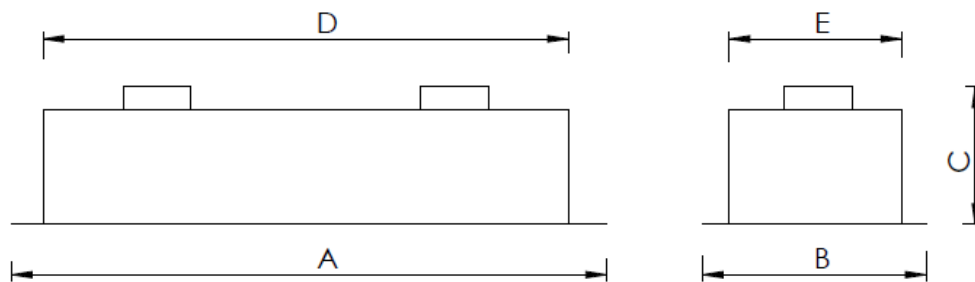

Конструкция

Цельнометаллический сварной корпус из листовой стали, покрытый порошковой краской цвета металл. Карданная система из литого алюминия для управления положением рефлекторных галогенных ламп.

Оптическая часть

Рефлекторные галогенные лампы накаливания.

Package

Светильник в сборе.

Габаритные характеристики

A	Длина	748 мм
B	Ширина	202 мм
C	Высота	127 мм
D	Длина (установочная)	720 мм
E	Ширина (установочная)	180 мм
	Вес	3,1 кг