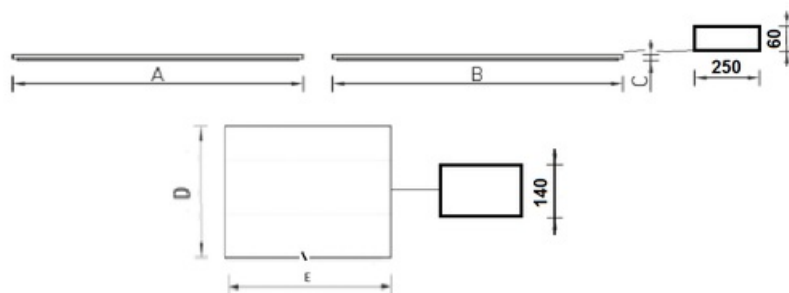

#### Габаритные характеристики:

A	Длина	595 мм
B	Ширина	595 мм
C	Высота	11 мм
D	Длина (установочная)	575 мм
E	Ширина (установочная)	575 мм
	Вес	2,5 кг