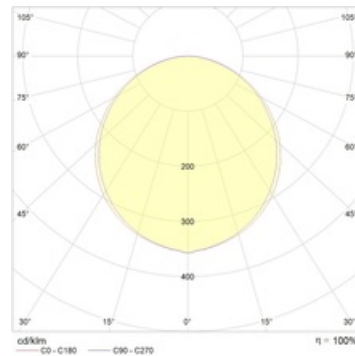

SLIM CLEAN LED 595 4000K

Светодиодные светильники SLIM CLEAN со степенью защиты IP54

Описание

Светильник с торцевым расположением светодиодов – решение для применения в чистых помещениях с ограниченным запотолочным пространством. Также это решение обеспечивает максимально ровную засветку рассеивателя.

Установка

Встраивается в подвесные потолки типа Армстронг. Идеально подходит для чистых помещений с ограниченным запотолочным пространством.

Конструкция

Тонкий корпус из алюминиевого профиля, с торцевым расположением светодиодов.

Оптическая часть

Опаловый рассеиватель из ПММА, устойчивого к обработке дезинфицирующими средствами и воздействию ультрафиолета. Тип светодиодов: SMD.

Package

Светильник в сборе.