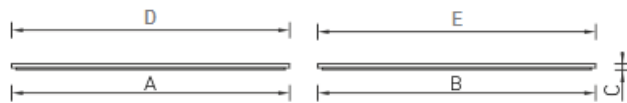

SLIM CLEAN LED 595 4000K

Светодиодные светильники SLIM CLEAN со степенью защиты IP54

Описание

Светильник с торцевым расположением светодиодов – решение для применения в чистых помещениях с ограниченным запотолочным пространством. Также это решение обеспечивает максимально ровную засветку рассеивателя.

Оптическая часть

Опаловый рассеиватель из ПММА, устойчивого к обработке дезинфицирующими средствами и воздействию ультрафиолета. Тип светодиодов: SMD.

Package

Светильник в сборе.

Габаритные характеристики

A	Длина	595 мм
B	Ширина	595 мм
C	Высота	11 мм
D	Длина (установочная)	595 мм
E	Ширина (установочная)	595 мм
	Вес	4,6 кг

Параметры

1	Артикул	1704000070
2	Тип ИС	LED
3	Световой поток	4000 лм
4	Мощность светильника	40 Вт
5	Энергоэффективность	100 лм/Вт
6	Индекс цветопередачи (CRI)	>80
7	Коррелированная цветовая температура (в сфере)	4000 К
8	Коэффициент мощности (cos φ)	> 0,90
9	Переменный/постоянный ток (AC/DC)	Нет
10	Диммирование	-
11	Напряжение питания	230 В
12	Класс защиты от поражения током	II
13	Электромагнитная совместимость (TP TC 020/2011)	Да
14	Климатическое исполнение	УХЛ4
15	Температурный режим	от +5 до +35 С
16	Цвет корпуса	Белый
17	Класс пожароопасности	-
18	Коэффициент пульсации	<5%
19	Степень защиты (IP)	IP54
20	Ударопрочность	IK02/0,2 Дж
21	Класс энергоэффективности	A+
22	Пусковой ток	5 А
23	Время импульса пускового тока	300 мкс
24	Блок аварийного питания	Нет
25	Угол рассеяния	D120
26	Гарантия	36 мес.
27	Время работы в аварийном режиме, ч.	-
28	Световой поток в аварийном режиме	-
29	Color of light	Белый