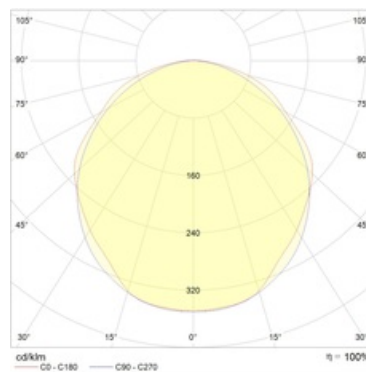

Оптическая часть

Микропризматический рассеиватель из поликарбоната (PC) приклеивается к корпусу с помощью силиконового клея.

Дополнительная информация

Индекс цветопередачи ≥ 80 Коэффициент пульсации светового потока $\leq 1\%$

Package

Светильник в сборе. Скобы для крепления на опорную поверхность входят в комплект поставки. Коннектор для подключения к сети приобретается отдельно.

Изображение:

Кривая силы света:

A	Длина	1200 мм
B	Ширина	85 мм
C	Высота	90 мм
D	Длина (установочная)	500 мм
	Вес	1,8 кг