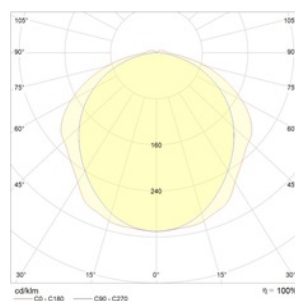

Оптическая часть

Светильники комплектуются прозрачным микропризматическим (PRS) или опаловым (OPL) рассеивателем из поликарбоната. Тип светодиодов: SMD.

Package

Светильник в сборе. Установочные пластины, скобы для подвеса и коннектор для электрического подключения входят в комплект поставки. Цветовая температура - 4000K под заказ.

Изображение:

Кривая силы света:

Габаритные характеристики:

A	Длина	953 мм
B	Ширина	96 мм
C	Высота	86 мм
D	Длина (установочная)	302 мм
	Вес	2,2 кг

Параметры

1	Артикул	1631000310
2	Тип ИС	LED
3	Световой поток	6100 лм
4	Мощность светильника	47 Вт
5	Энергоэффективность	130 лм/Вт
6	Индекс цветопередачи (CRI)	>80
7	Коррелированная цветовая температура (в сфере)	4000 К
8	Коэффициент мощности (cos φ)	> 0,97
9	Переменный/постоянный ток (AC/DC)	Да
10	Диммирование	-
11	Напряжение питания	-
12	Класс защиты от поражения током	I
13	Электромагнитная совместимость (TP TC 020/2011)	Да
14	Климатическое исполнение	УХЛ2
15	Температурный режим	от -40 до +40 С
16	Цвет корпуса	Серый
17	Класс пожароопасности	-
18	Коэффициент пульсации	<5%
19	Степень защиты (IP)	IP65
20	Ударпрочность	IK02/0,2 Дж
21	Класс энергоэффективности	A+
22	Пусковой ток	45 А
23	Время импульса пускового тока	-
24	Блок аварийного питания	Нет
25	Угол обзора	D120
26	Гарантия	36 мес.
27	Время работы в аварийном режиме, ч.	-
28	Световой поток в аварийном режиме	-
29	Цвет свечения	-