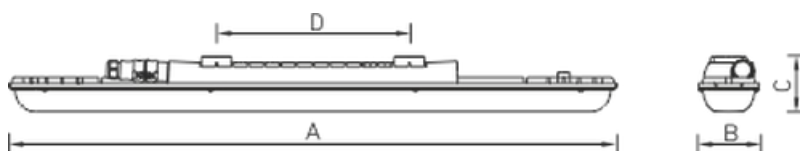

Изображение:

Кривая силы света:

Габаритные характеристики:

A	Длина	953 мм
B	Ширина	96 мм
C	Высота	86 мм
D	Длина (установочная)	302 мм
	Вес	2,2 кг

Параметры

1	Артикул	1631000310
2	Тип ИС	LED
3	Световой поток	6100 лм
4	Мощность светильника	47 Вт
5	Энергоэффективность	130 лм/Вт
6	Индекс цветопередачи (CRI)	>80
7	Коррелированная цветовая температура (в сфере)	4000 К
8	Коэффициент мощности (cos φ)	> 0,97
9	Переменный/постоянный ток (AC/DC)	Да
10	Диммирование	-
11	Напряжение питания	-
12	Класс защиты от поражения током	I
13	Электромагнитная совместимость (TP TC 020/2011)	Да
14	Климатическое исполнение	УХЛ2
15	Температурный режим	от -40 до +40 С
16	Цвет корпуса	Серый
17	Класс пожароопасности	-
18	Коэффициент пульсации	<5%
19	Степень защиты (IP)	IP65
20	Ударпрочность	IK02/0,2 Дж
21	Класс энергоэффективности	A+
22	Пусковой ток	45 А
23	Время импульса пускового тока	-
24	Блок аварийного питания	Нет
25	Угол обзора	D120
26	Гарантия	36 мес.
27	Время работы в аварийном режиме, ч.	-
28	Световой поток в аварийном режиме	-
29	Цвет свечения	-