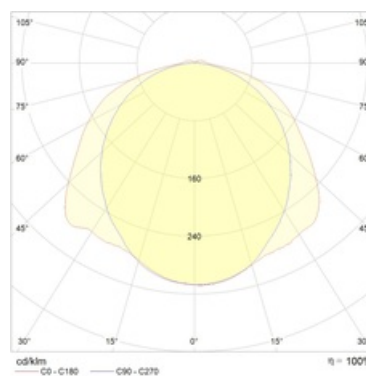

#### Кривая силы света:

#### Габаритные характеристики:

A	Длина	953 мм
B	Ширина	96 мм
C	Высота	86 мм
D	Длина (установочная)	302 мм
	Вес	2,2 кг