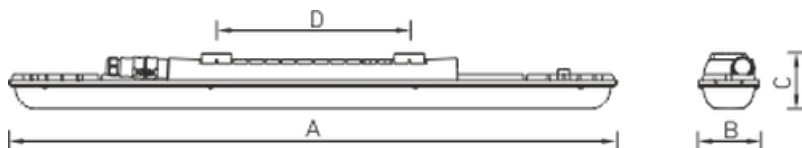

#### Габаритные характеристики:

A	Длина	953 мм
B	Ширина	96 мм
C	Высота	86 мм
D	Длина (установочная)	302 мм
	Вес	2,2 кг