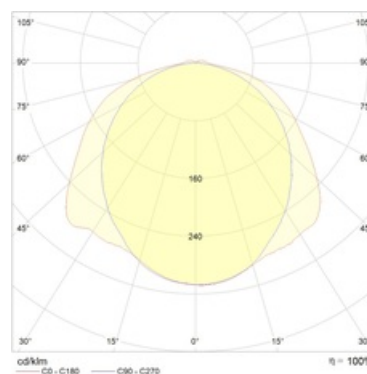

#### Кривая силы света:

#### Габаритные характеристики:

A	Длина	953 мм
B	Ширина	96 мм
C	Высота	86 мм
D	Длина (установочная)	302 мм
	Вес	3,6 кг