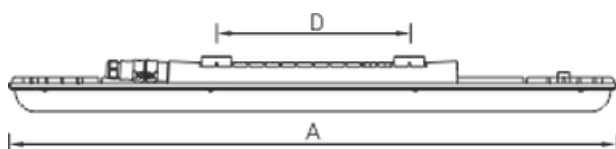

Габаритные характеристики:

A	Длина	953 мм
B	Ширина	96 мм
C	Высота	86 мм
D	Длина (установочная)	302 мм
	Вес	3,6 кг