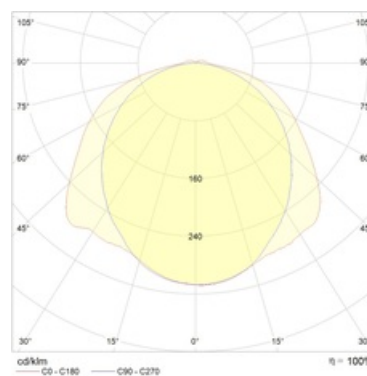

#### Кривая силы света:

#### Габаритные характеристики:

A	Длина	953 мм
B	Ширина	96 мм
C	Высота	105 мм
D	Длина (установочная)	302 мм
	Вес	3 кг