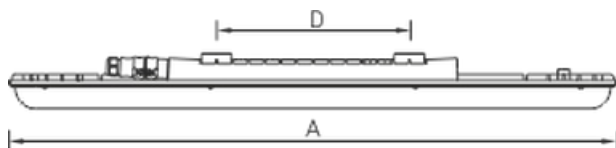

Габаритные характеристики:

A	Длина	953 мм
B	Ширина	96 мм
C	Высота	105 мм
D	Длина (установочная)	302 мм
	Вес	3 кг