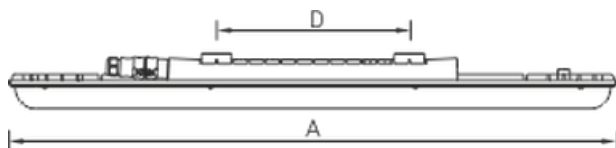

Оптическая часть

Светильники комплектуются прозрачным микропризматическим (PRS) или опаловым (OPL) рассеивателем из поликарбоната. Тип светодиодов: SMD.

Package

Светильник в сборе. Установочные пластины, скобы для подвеса и коннектор для электрического подключения входят в комплект поставки. Цветовая температура - 4000K под заказ.

Изображение:

Кривая силы света:

Габаритные характеристики:

A	Длина	953 мм
B	Ширина	96 мм
C	Высота	86 мм
D	Длина (установочная)	302 мм
	Вес	2,6 кг

Параметры

1	Артикул	1631000140
2	Тип ИС	LED
3	Световой поток	6100 лм
4	Мощность светильника	47 Вт
5	Энергоэффективность	130 лм/Вт
6	Индекс цветопередачи (CRI)	>80
7	Коррелированная цветовая температура (в сфере)	4000 К
8	Коэффициент мощности (cos φ)	> 0,97
9	Переменный/постоянный ток (AC/DC)	Да
10	Диммирование	-
11	Напряжение питания	230 В
12	Класс защиты от поражения током	I
13	Электромагнитная совместимость (TP TC 020/2011)	Да
14	Климатическое исполнение	УХЛ2
15	Температурный режим	от -40 до +40 С
16	Цвет корпуса	Серый
17	Класс пожароопасности	-
18	Коэффициент пульсации	<5%
19	Степень защиты (IP)	IP65
20	Ударпрочность	IK08/5 Дж
21	Класс энергоэффективности	A+
22	Пусковой ток	35 А
23	Время импульса пускового тока	3 мкс
24	Блок аварийного питания	Нет
25	Угол обзора	D120
26	Гарантия	36 мес.
27	Время работы в аварийном режиме, ч.	-
28	Световой поток в аварийном режиме	-
29	Цвет свечения	-