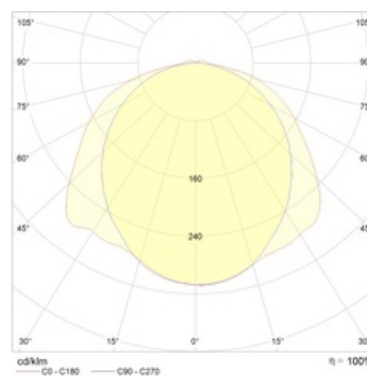

Оптическая часть

Светильники комплектуются прозрачным микропризматическим (PRS) или опаловым (OPL) рассеивателем из поликарбоната. Тип светодиодов: SMD.

Package

Светильник в сборе. Установочные пластины, скобы для подвеса и коннектор для электрического подключения входят в комплект поставки. Цветовая температура - 4000K под заказ.

Изображение:

Кривая силы света:

Габаритные характеристики:

A	Длина	953 мм
B	Ширина	96 мм
C	Высота	86 мм
D	Длина (установочная)	302 мм
	Вес	2,6 кг

Параметры

1	Артикул	1631000140
2	Тип ИС	LED
3	Световой поток	6100 лм
4	Мощность светильника	47 Вт
5	Энергоэффективность	130 лм/Вт
6	Индекс цветопередачи (CRI)	>80
7	Коррелированная цветовая температура (в сфере)	4000 К
8	Коэффициент мощности (cos φ)	> 0,97
9	Переменный/постоянный ток (AC/DC)	Да
10	Диммирование	-
11	Напряжение питания	230 В
12	Класс защиты от поражения током	I
13	Электромагнитная совместимость (TP TC 020/2011)	Да
14	Климатическое исполнение	УХЛ2
15	Температурный режим	от -40 до +40 С
16	Цвет корпуса	Серый
17	Класс пожароопасности	-
18	Коэффициент пульсации	<5%
19	Степень защиты (IP)	IP65
20	Ударпрочность	IK08/5 Дж
21	Класс энергоэффективности	A+
22	Пусковой ток	35 А
23	Время импульса пускового тока	3 мкс
24	Блок аварийного питания	Нет
25	Угол обзора	D120
26	Гарантия	36 мес.
27	Время работы в аварийном режиме, ч.	-
28	Световой поток в аварийном режиме	-
29	Цвет свечения	-