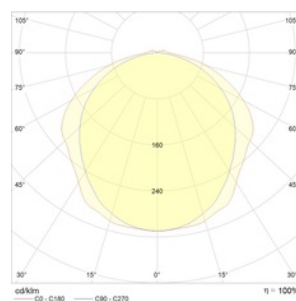

#### Кривая силы света:

#### Габаритные характеристики:

A	Длина	953 мм
B	Ширина	96 мм
C	Высота	86 мм
D	Длина (установочная)	302 мм
	Вес	2,2 кг