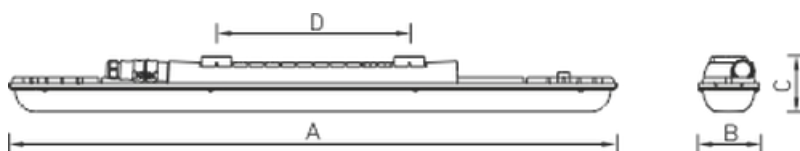

#### Габаритные характеристики:

A	Длина	953 мм
B	Ширина	96 мм
C	Высота	86 мм
D	Длина (установочная)	302 мм
	Вес	2,2 кг