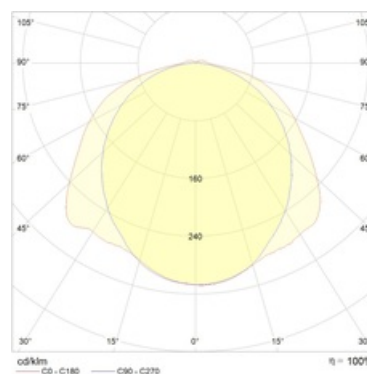

#### Кривая силы света:

#### Габаритные характеристики:

A	Длина	953 мм
B	Ширина	96 мм
C	Высота	105 мм
D	Длина (установочная)	302 мм
	Вес	2,9 кг