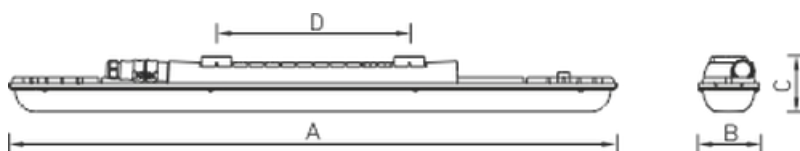

#### Габаритные характеристики:

A	Длина	953 мм
B	Ширина	96 мм
C	Высота	105 мм
D	Длина (установочная)	302 мм
	Вес	2,9 кг