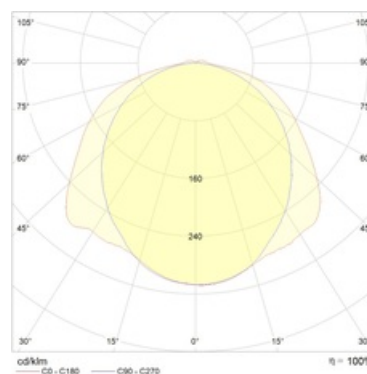

Оптическая часть

Светильники комплектуются прозрачным микропризматическим (PRS) или опаловым (OPL) рассеивателем из поликарбоната. Тип светодиодов: SMD.

Package

Светильник в сборе. Установочные пластины, скобы для подвеса и коннектор для электрического подключения входят в комплект поставки. Цветовая температура - 4000K под заказ.

Изображение:

Кривая силы света:

Габаритные характеристики:

A	Длина	953 мм
B	Ширина	96 мм
C	Высота	86 мм
D	Длина (установочная)	302 мм
	Вес	2,6 кг

Параметры

1	Артикул	1631000170
2	Тип ИС	LED
3	Световой поток	3700 лм
4	Мощность светильника	31 Вт
5	Энергоэффективность	119 лм/Вт
6	Индекс цветопередачи (CRI)	>80
7	Коррелированная цветовая температура (в сфере)	4000 К
8	Коэффициент мощности (cos φ)	> 0,95
9	Переменный/постоянный ток (AC/DC)	Да
10	Диммирование	-
11	Напряжение питания	230 В
12	Класс защиты от поражения током	I
13	Электромагнитная совместимость (TP TC 020/2011)	Да
14	Климатическое исполнение	УХЛ2
15	Температурный режим	от -40 до +40 С
16	Цвет корпуса	Серый
17	Класс пожароопасности	-
18	Коэффициент пульсации	<5%
19	Степень защиты (IP)	IP65
20	Ударопрочность	IK08/5 Дж
21	Класс энергоэффективности	A+
22	Пусковой ток	35 А
23	Время импульса пускового тока	3 мкс
24	Блок аварийного питания	Нет
25	Угол обзора	D120
26	Гарантия	36 мес.
27	Время работы в аварийном режиме, ч.	-
28	Световой поток в аварийном режиме	-
29	Цвет свечения	-