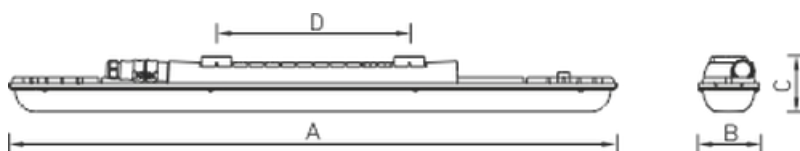

Изображение:

Кривая силы света:

Габаритные характеристики:

A	Длина	953 мм
B	Ширина	96 мм
C	Высота	86 мм
D	Длина (установочная)	302 мм
	Вес	2,6 кг

Параметры

1	Артикул	1631000170
2	Тип ИС	LED
3	Световой поток	3700 лм
4	Мощность светильника	31 Вт
5	Энергоэффективность	119 лм/Вт
6	Индекс цветопередачи (CRI)	>80
7	Коррелированная цветовая температура (в сфере)	4000 К
8	Коэффициент мощности (cos φ)	> 0,95
9	Переменный/постоянный ток (AC/DC)	Да
10	Диммирование	-
11	Напряжение питания	230 В
12	Класс защиты от поражения током	I
13	Электромагнитная совместимость (TP TC 020/2011)	Да
14	Климатическое исполнение	УХЛ2
15	Температурный режим	от -40 до +40 С
16	Цвет корпуса	Серый
17	Класс пожароопасности	-
18	Коэффициент пульсации	<5%
19	Степень защиты (IP)	IP65
20	Ударопрочность	IK08/5 Дж
21	Класс энергоэффективности	A+
22	Пусковой ток	35 А
23	Время импульса пускового тока	3 мкс
24	Блок аварийного питания	Нет
25	Угол обзора	D120
26	Гарантия	36 мес.
27	Время работы в аварийном режиме, ч.	-
28	Световой поток в аварийном режиме	-
29	Цвет свечения	-