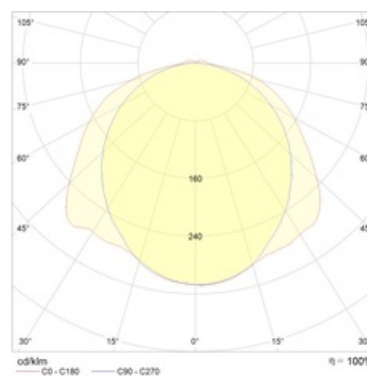

#### Кривая силы света:

#### Габаритные характеристики:

A	Длина	953 мм
B	Ширина	96 мм
C	Высота	105 мм
D	Длина (установочная)	302 мм
	Вес	2,5 кг