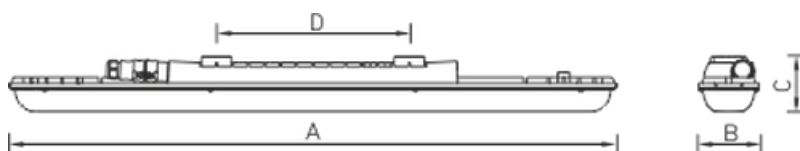

#### Габаритные характеристики:

A	Длина	953 мм
B	Ширина	96 мм
C	Высота	105 мм
D	Длина (установочная)	302 мм
	Вес	2,5 кг