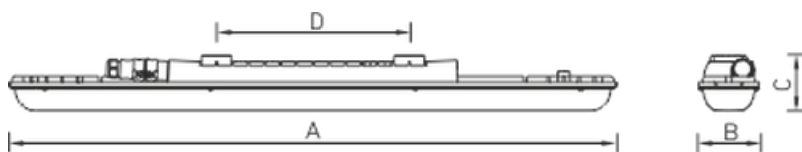

Package

В комплект поставки входят коннекторы для подвода питания.

Изображение:

Кривая силы света:

Габаритные характеристики:

A	Длина	953 мм
B	Ширина	96 мм
C	Высота	105 мм
D	Длина (установочная)	302 мм
	Вес	2,5 кг