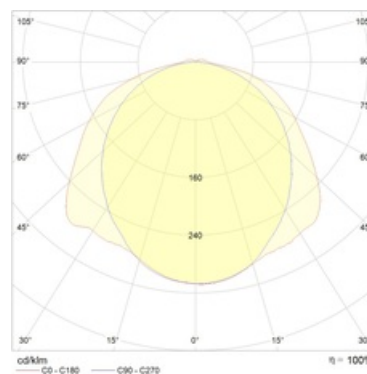

Package

В комплект поставки входят коннекторы для подвода питания.

Изображение:

Кривая силы света:

Габаритные характеристики:

A	Длина	953 мм
B	Ширина	96 мм
C	Высота	105 мм
D	Длина (установочная)	302 мм
	Вес	2,5 кг