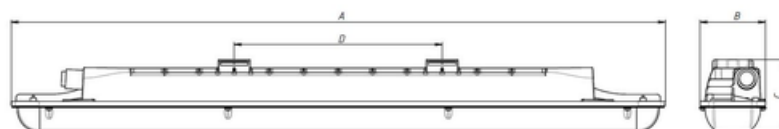

#### Габаритные характеристики:

<b>A</b>	<b>Длина</b>	<b>953 мм</b>
<b>B</b>	<b>Ширина</b>	<b>96 мм</b>
<b>C</b>	<b>Высота</b>	<b>105 мм</b>
<b>D</b>	<b>Длина (установочная)</b>	<b>302 мм</b>
	<b>Вес</b>	<b>2,5 кг</b>