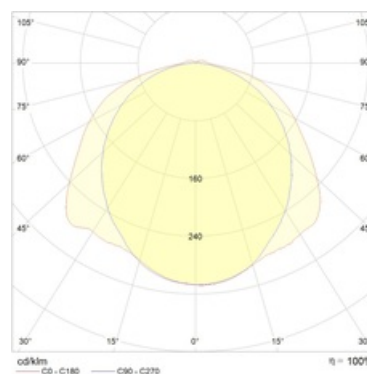

Изображение:

Кривая силы света:

Габаритные характеристики:

A	Длина	953 мм
B	Ширина	96 мм
C	Высота	105 мм
D	Длина (установочная)	302 мм
	Вес	2,5 кг

Параметры

1	Артикул	1631001600
2	Тип ИС	LED
3	Световой поток	7700 лм
4	Мощность светильника	59 Вт
5	Энергоэффективность	131 лм/Вт
6	Индекс цветопередачи (CRI)	>70
7	Коррелированная цветовая температура (в сфере)	5000 К
8	Коэффициент мощности (cos φ)	> 0,97
9	Переменный/постоянный ток (AC/DC)	Да
10	Диммирование	Протокол DALI
11	Напряжение питания	230 В
12	Класс защиты от поражения током	I
13	Электромагнитная совместимость (TR TC 020/2011)	Да
14	Климатическое исполнение	УХЛ2
15	Температурный режим	от -40 до +40 С
16	Цвет корпуса	Серый
17	Класс пожароопасности	П-II
18	Коэффициент пульсации	<1%
19	Степень защиты (IP)	IP65
20	Ударпрочность	IK08/5 Дж
21	Класс энергоэффективности	A+
22	Блок аварийного питания	Нет
23	Угол обзора	D120
24	Гарантия	60 мес.
25	Время работы в аварийном режиме, ч.	-
26	Световой поток в аварийном режиме	-
27	Цвет свечения	Белый