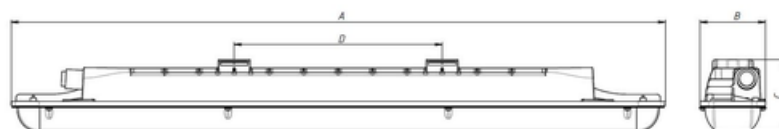

Оптическая часть

Микропризматический (PRS) рассеиватель из поликарбоната. Тип светодиодов: SMD.

Package

Светильник в сборе. Установочные пластины, скобы для подвеса и коннектор для электрического подключения входят в комплект поставки.

Изображение:

Кривая силы света:

Габаритные характеристики:

A	Длина	953 мм
B	Ширина	96 мм
C	Высота	105 мм
D	Длина (установочная)	302 мм
	Вес	2,5 кг

Параметры

1	Артикул	1631001600
2	Тип ИС	LED
3	Световой поток	7700 лм
4	Мощность светильника	59 Вт
5	Энергоэффективность	131 лм/Вт
6	Индекс цветопередачи (CRI)	>70
7	Коррелированная цветовая температура (в сфере)	5000 К
8	Коэффициент мощности (cos φ)	> 0,97
9	Переменный/постоянный ток (AC/DC)	Да
10	Диммирование	Протокол DALI
11	Напряжение питания	230 В
12	Класс защиты от поражения током	I
13	Электромагнитная совместимость (TR TC 020/2011)	Да
14	Климатическое исполнение	УХЛ2
15	Температурный режим	от -40 до +40 С
16	Цвет корпуса	Серый
17	Класс пожароопасности	П-II
18	Коэффициент пульсации	<1%
19	Степень защиты (IP)	IP65
20	Ударпрочность	IK08/5 Дж
21	Класс энергоэффективности	A+
22	Блок аварийного питания	Нет
23	Угол обзора	D120
24	Гарантия	60 мес.
25	Время работы в аварийном режиме, ч.	-
26	Световой поток в аварийном режиме	-
27	Цвет свечения	Белый