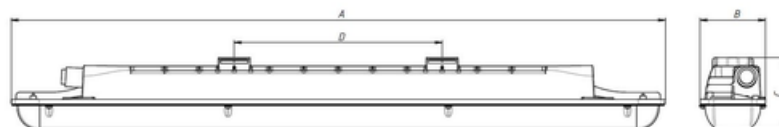

Установка

Крепление светильника непосредственно на поверхность потолка с помощью монтажных пластин (входят в комплект поставки). Возможна установка светильника на тросовый подвес.

Конструкция

Корпус изготовлен из литого под давлением алюминиевого сплава, покрыт серой порошковой краской. Под заказ возможно изготовление светильника со сквозной проводкой, блоком аварийного питания в выносном боксе (EM).

Оптическая часть

Микропризматический (PRS) рассеиватель из поликарбоната. Тип светодиодов: SMD.

Package

Светильник в сборе. Установочные пластины, скобы для подвеса и коннектор для электрического подключения входят в комплект поставки.

Изображение:

Кривая силы света:

Габаритные характеристики:

A	Длина	953 мм
B	Ширина	96 мм
C	Высота	105 мм
D	Длина (установочная)	302 мм
	Вес	2,5 кг

Параметры

1	Артикул	1631000200
2	Тип ИС	LED
3	Световой поток	7700 лм
4	Мощность светильника	59 Вт
5	Энергоэффективность	131 лм/Вт
6	Индекс цветопередачи (CRI)	>70
7	Коррелированная цветовая температура (в сфере)	5000 К
8	Коэффициент мощности (cos φ)	> 0,97
9	Переменный/постоянный ток (AC/DC)	Да
10	Диммирование	-
11	Напряжение питания	230 В
12	Класс защиты от поражения током	I
13	Электромагнитная совместимость (TR TC 020/2011)	Да
14	Климатическое исполнение	УХЛ2
15	Температурный режим	от -40 до +40 С
16	Цвет корпуса	Серый
17	Класс пожароопасности	П-II
18	Коэффициент пульсации	<1%
19	Степень защиты (IP)	IP65
20	Ударпрочность	IK08/5 Дж
21	Класс энергоэффективности	A+
22	Блок аварийного питания	Нет
23	Угол обзора	D120
24	Гарантия	36 мес.
25	Время работы в аварийном режиме, ч.	-
26	Световой поток в аварийном режиме	-
27	Цвет свечения	Белый