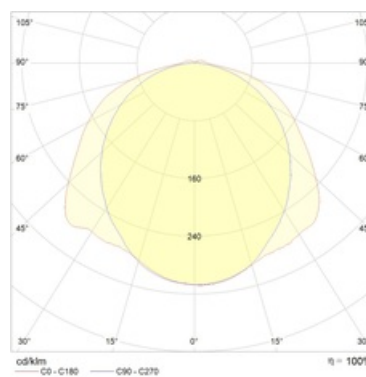

Изображение:

Кривая силы света:

Габаритные характеристики:

A	Длина	953 мм
B	Ширина	96 мм
C	Высота	105 мм
D	Длина (установочная)	302 мм
	Вес	2,5 кг

Параметры

1	Артикул	1631000200
2	Тип ИС	LED
3	Световой поток	7700 лм
4	Мощность светильника	59 Вт
5	Энергоэффективность	131 лм/Вт
6	Индекс цветопередачи (CRI)	>70
7	Коррелированная цветовая температура (в сфере)	5000 К
8	Коэффициент мощности (cos φ)	> 0,97
9	Переменный/постоянный ток (AC/DC)	Да
10	Диммирование	-
11	Напряжение питания	230 В
12	Класс защиты от поражения током	I
13	Электромагнитная совместимость (TR TC 020/2011)	Да
14	Климатическое исполнение	УХЛ2
15	Температурный режим	от -40 до +40 С
16	Цвет корпуса	Серый
17	Класс пожароопасности	П-II
18	Коэффициент пульсации	<1%
19	Степень защиты (IP)	IP65
20	Ударпрочность	IK08/5 Дж
21	Класс энергоэффективности	A+
22	Блок аварийного питания	Нет
23	Угол обзора	D120
24	Гарантия	36 мес.
25	Время работы в аварийном режиме, ч.	-
26	Световой поток в аварийном режиме	-
27	Цвет свечения	Белый