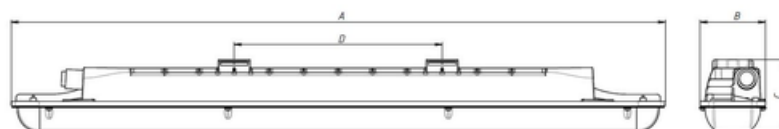

Оптическая часть

Микропризматический (PRS) рассеиватель из поликарбоната. Тип светодиодов: SMD.

Package

Светильник в сборе. Установочные пластины, скобы для подвеса и коннектор для электрического подключения входят в комплект поставки.

Изображение:

Кривая силы света:

Габаритные характеристики:

A	Длина	953 мм
B	Ширина	96 мм
C	Высота	105 мм
D	Длина (установочная)	302 мм
	Вес	2,5 кг

Параметры

1	Артикул	1631000280
2	Тип ИС	LED
3	Световой поток	7100 лм
4	Мощность светильника	59 Вт
5	Энергоэффективность	120 лм/Вт
6	Индекс цветопередачи (CRI)	>70
7	Коррелированная цветовая температура (в сфере)	4000 К
8	Коэффициент мощности (cos φ)	> 0,97
9	Переменный/постоянный ток (AC/DC)	Да
10	Диммирование	-
11	Напряжение питания	230 В
12	Класс защиты от поражения током	I
13	Электромагнитная совместимость (TR TC 020/2011)	Да
14	Климатическое исполнение	УХЛ2
15	Температурный режим	от -40 до +40 С
16	Цвет корпуса	Серый
17	Класс пожароопасности	П-II
18	Коэффициент пульсации	<1%
19	Степень защиты (IP)	IP65
20	Ударпрочность	IK08/5 Дж
21	Класс энергоэффективности	A+
22	Блок аварийного питания	Нет
23	Угол обзора	D120
24	Гарантия	36 мес.
25	Время работы в аварийном режиме, ч.	-
26	Световой поток в аварийном режиме	-
27	Цвет свечения	Белый