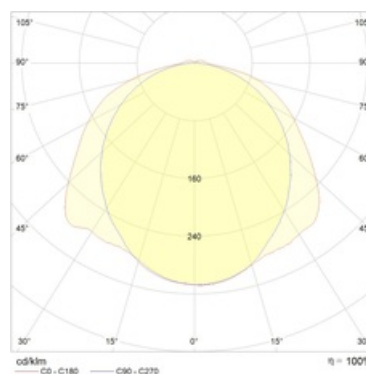

Изображение:

Кривая силы света:

Габаритные характеристики:

A	Длина	953 мм
B	Ширина	96 мм
C	Высота	105 мм
D	Длина (установочная)	302 мм
	Вес	2,5 кг

Параметры

1	Артикул	1631000280
2	Тип ИС	LED
3	Световой поток	7100 лм
4	Мощность светильника	59 Вт
5	Энергоэффективность	120 лм/Вт
6	Индекс цветопередачи (CRI)	>70
7	Коррелированная цветовая температура (в сфере)	4000 К
8	Коэффициент мощности (cos φ)	> 0,97
9	Переменный/постоянный ток (AC/DC)	Да
10	Диммирование	-
11	Напряжение питания	230 В
12	Класс защиты от поражения током	I
13	Электромагнитная совместимость (TR TC 020/2011)	Да
14	Климатическое исполнение	УХЛ2
15	Температурный режим	от -40 до +40 С
16	Цвет корпуса	Серый
17	Класс пожароопасности	П-II
18	Коэффициент пульсации	<1%
19	Степень защиты (IP)	IP65
20	Ударпрочность	IK08/5 Дж
21	Класс энергоэффективности	A+
22	Блок аварийного питания	Нет
23	Угол обзора	D120
24	Гарантия	36 мес.
25	Время работы в аварийном режиме, ч.	-
26	Световой поток в аварийном режиме	-
27	Цвет свечения	Белый