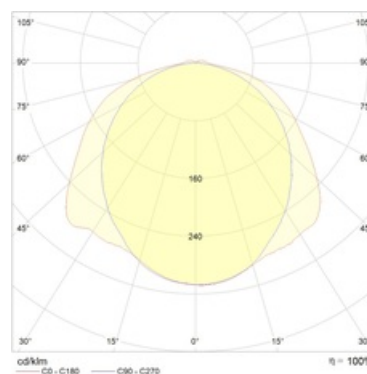

Изображение:

Кривая силы света:

Габаритные характеристики:

| | | |
|----------|-----------------------------|---------------|
| A | Длина | 953 мм |
| B | Ширина | 96 мм |
| C | Высота | 105 мм |
| D | Длина (установочная) | 302 мм |
| | Вес | 2,5 кг |