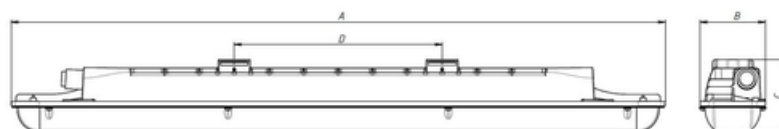

Оптическая часть

Микропризматический (PRS) рассеиватель из поликарбоната. Тип светодиодов: SMD.

Package

Светильник в сборе. Установочные пластины, скобы для подвеса и коннектор для электрического подключения входят в комплект поставки.

Изображение:

Кривая силы света:

Габаритные характеристики:

| | | |
|----------|-----------------------------|---------------|
| A | Длина | 953 мм |
| B | Ширина | 96 мм |
| C | Высота | 105 мм |
| D | Длина (установочная) | 302 мм |
| | Вес | 2,5 кг |