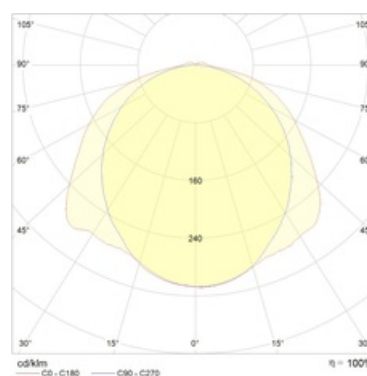

Изображение:

Кривая силы света:

Габаритные характеристики:

A	Длина	953 мм
B	Ширина	96 мм
C	Высота	105 мм
D	Длина (установочная)	302 мм
	Вес	2,5 кг

Параметры

1	Артикул	1631000240
2	Тип ИС	LED
3	Световой поток	5200 лм
4	Мощность светильника	40 Вт
5	Энергоэффективность	130 лм/Вт
6	Индекс цветопередачи (CRI)	>70
7	Коррелированная цветовая температура (в сфере)	5000 К
8	Коэффициент мощности (cos φ)	> 0,95
9	Переменный/постоянный ток (AC/DC)	Да
10	Диммирование	-
11	Напряжение питания	230 В
12	Класс защиты от поражения током	I
13	Электромагнитная совместимость (TR TC 020/2011)	Да
14	Климатическое исполнение	УХЛ2
15	Температурный режим	от -40 до +40 С
16	Цвет корпуса	Серый
17	Класс пожароопасности	П-II
18	Коэффициент пульсации	<5%
19	Степень защиты (IP)	IP65
20	Ударпрочность	IK08/5 Дж
21	Класс энергоэффективности	A+
22	Блок аварийного питания	Нет
23	Угол обзора	D120
24	Гарантия	36 мес.
25	Время работы в аварийном режиме, ч.	-
26	Световой поток в аварийном режиме	-
27	Цвет свечения	Белый