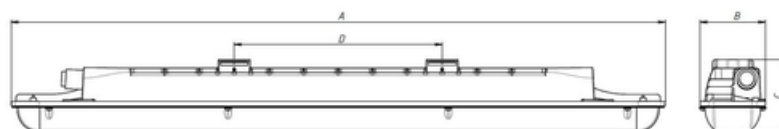

Оптическая часть

Микропризматический (PRS) рассеиватель из поликарбоната. Тип светодиодов: SMD.

Package

Светильник в сборе. Установочные пластины, скобы для подвеса и коннектор для электрического подключения входят в комплект поставки.

Изображение:

Кривая силы света:

Габаритные характеристики:

A	Длина	953 мм
B	Ширина	96 мм
C	Высота	105 мм
D	Длина (установочная)	302 мм
	Вес	2,5 кг

Параметры

1	Артикул	1631000240
2	Тип ИС	LED
3	Световой поток	5200 лм
4	Мощность светильника	40 Вт
5	Энергоэффективность	130 лм/Вт
6	Индекс цветопередачи (CRI)	>70
7	Коррелированная цветовая температура (в сфере)	5000 К
8	Коэффициент мощности (cos φ)	> 0,95
9	Переменный/постоянный ток (AC/DC)	Да
10	Диммирование	-
11	Напряжение питания	230 В
12	Класс защиты от поражения током	I
13	Электромагнитная совместимость (TR TC 020/2011)	Да
14	Климатическое исполнение	УХЛ2
15	Температурный режим	от -40 до +40 С
16	Цвет корпуса	Серый
17	Класс пожароопасности	П-II
18	Коэффициент пульсации	<5%
19	Степень защиты (IP)	IP65
20	Ударпрочность	IK08/5 Дж
21	Класс энергоэффективности	A+
22	Блок аварийного питания	Нет
23	Угол обзора	D120
24	Гарантия	36 мес.
25	Время работы в аварийном режиме, ч.	-
26	Световой поток в аварийном режиме	-
27	Цвет свечения	Белый