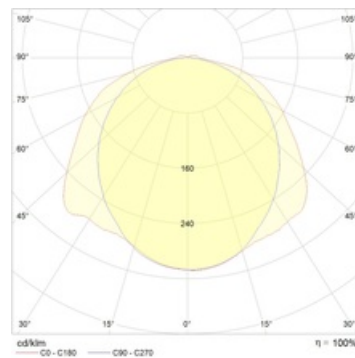

Габаритные характеристики

A	Длина	953 мм
B	Ширина	96 мм
C	Высота	105 мм
D	Длина (установочная)	302 мм
	Вес	2,5 кг

Параметры

1	Артикул	1631000590
2	Тип ИС	LED
3	Световой поток	5200 лм
4	Мощность светильника	40 Вт
5	Энергоэффективность	130 лм/Вт
6	Индекс цветопередачи (CRI)	>70
7	Коррелированная цветовая температура (в сфере)	5000 К
8	Коэффициент мощности (cos φ)	> 0,96
9	Переменный/постоянный ток (AC/DC)	Да
10	Диммирование	Протокол DALI
11	Напряжение питания	230 В
12	Класс защиты от поражения током	I
13	Электромагнитная совместимость (TR TC 020/2011)	Да
14	Климатическое исполнение	УХЛ2
15	Температурный режим	от -40 до +40 С
16	Цвет корпуса	Серый
17	Класс пожароопасности	П-II
18	Коэффициент пульсации	<5%
19	Степень защиты (IP)	IP65
20	Ударопрочность	IK08/5 Дж
21	Класс энергоэффективности	A+
22	Пусковой ток	35 А
23	Время импульса пускового тока	3 мкс
24	Блок аварийного питания	Нет
25	Угол рассеяния	D120
26	Гарантия	36 мес.
27	Время работы в аварийном режиме, ч.	-
28	Световой поток в аварийном режиме	-
29	Цвет света	Белый