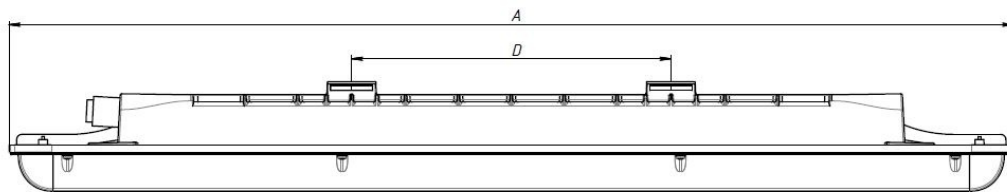

Установка

Крепление светильника непосредственно на поверхность потолка с помощью монтажных пластин (входят в комплект поставки). Возможна установка светильника на тросовый подвес.

Конструкция

Корпус изготовлен из литого под давлением алюминиевого сплава, покрыт серой порошковой краской. Под заказ возможно изготовление светильника со сквозной проводкой, блоком аварийного питания в выносном боксе (EM).

Оптическая часть

Микропризматический (PRS) рассеиватель из поликарбоната. Тип светодиодов: SMD.

Package

Светильник в сборе. Установочные пластины, скобы для подвеса и коннектор для электрического подключения входят в комплект поставки.

Габаритные характеристики

A	Длина	953 мм
B	Ширина	96 мм
C	Высота	105 мм
D	Длина (установочная)	302 мм
	Вес	2,5 кг

Параметры

1	Артикул	1631000590
2	Тип ИС	LED
3	Световой поток	5200 лм
4	Мощность светильника	40 Вт
5	Энергоэффективность	130 лм/Вт
6	Индекс цветопередачи (CRI)	>70
7	Коррелированная цветовая температура (в сфере)	5000 К
8	Коэффициент мощности (cos φ)	> 0,96
9	Переменный/постоянный ток (AC/DC)	Да
10	Диммирование	Протокол DALI
11	Напряжение питания	230 В
12	Класс защиты от поражения током	I
13	Электромагнитная совместимость (TR TC 020/2011)	Да
14	Климатическое исполнение	УХЛ2
15	Температурный режим	от -40 до +40 С
16	Цвет корпуса	Серый
17	Класс пожароопасности	П-II
18	Коэффициент пульсации	<5%
19	Степень защиты (IP)	IP65
20	Ударопрочность	IK08/5 Дж
21	Класс энергоэффективности	A+
22	Пусковой ток	35 А
23	Время импульса пускового тока	3 мкс
24	Блок аварийного питания	Нет
25	Угол рассеяния	D120
26	Гарантия	36 мес.
27	Время работы в аварийном режиме, ч.	-
28	Световой поток в аварийном режиме	-
29	Цвет света	Белый