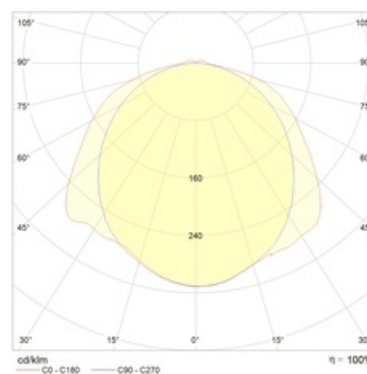

Изображение:

Кривая силы света:

Габаритные характеристики:

A	Длина	953 мм
B	Ширина	96 мм
C	Высота	105 мм
D	Длина (установочная)	302 мм
	Вес	2,5 кг

Параметры

1	Артикул	1631002010
2	Тип ИС	LED
3	Световой поток	4700 лм
4	Мощность светильника	40 Вт
5	Энергоэффективность	118 лм/Вт
6	Индекс цветопередачи (CRI)	>70
7	Коррелированная цветовая температура (в сфере)	4000 К
8	Коэффициент мощности (cos φ)	> 0,96
9	Переменный/постоянный ток (AC/DC)	Да
10	Диммирование	Протокол DALI
11	Напряжение питания	230 В
12	Класс защиты от поражения током	I
13	Электромагнитная совместимость (TR TC 020/2011)	Да
14	Климатическое исполнение	УХЛ2
15	Температурный режим	от -40 до +40 С
16	Цвет корпуса	Серый
17	Класс пожароопасности	П-II
18	Коэффициент пульсации	<5%
19	Степень защиты (IP)	IP65
20	Ударпрочность	IK08/5 Дж
21	Класс энергоэффективности	A+
22	Блок аварийного питания	Нет
23	Угол обзора	D120
24	Гарантия	36 мес.
25	Время работы в аварийном режиме, ч.	-
26	Световой поток в аварийном режиме	-
27	Цвет свечения	Белый