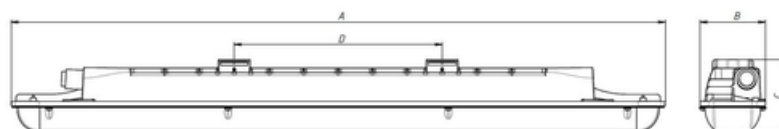

Оптическая часть

Микропризматический (PRS) рассеиватель из поликарбоната. Тип светодиодов: SMD.

Package

Светильник в сборе. Установочные пластины, скобы для подвеса и коннектор для электрического подключения входят в комплект поставки.

Изображение:

Кривая силы света:

Габаритные характеристики:

A	Длина	953 мм
B	Ширина	96 мм
C	Высота	105 мм
D	Длина (установочная)	302 мм
	Вес	2,5 кг

Параметры

1	Артикул	1631002010
2	Тип ИС	LED
3	Световой поток	4700 лм
4	Мощность светильника	40 Вт
5	Энергоэффективность	118 лм/Вт
6	Индекс цветопередачи (CRI)	>70
7	Коррелированная цветовая температура (в сфере)	4000 К
8	Коэффициент мощности (cos φ)	> 0,96
9	Переменный/постоянный ток (AC/DC)	Да
10	Диммирование	Протокол DALI
11	Напряжение питания	230 В
12	Класс защиты от поражения током	I
13	Электромагнитная совместимость (TR TC 020/2011)	Да
14	Климатическое исполнение	УХЛ2
15	Температурный режим	от -40 до +40 С
16	Цвет корпуса	Серый
17	Класс пожароопасности	П-II
18	Коэффициент пульсации	<5%
19	Степень защиты (IP)	IP65
20	Ударпрочность	IK08/5 Дж
21	Класс энергоэффективности	A+
22	Блок аварийного питания	Нет
23	Угол обзора	D120
24	Гарантия	36 мес.
25	Время работы в аварийном режиме, ч.	-
26	Световой поток в аварийном режиме	-
27	Цвет свечения	Белый