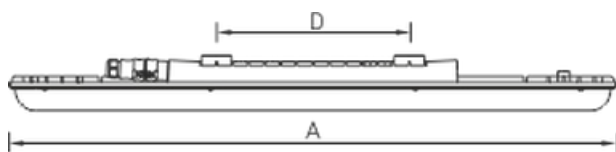

#### Габаритные характеристики:

A	Длина	953 мм
B	Ширина	96 мм
C	Высота	105 мм
D	Длина (установочная)	302 мм
	Вес	4,3 кг