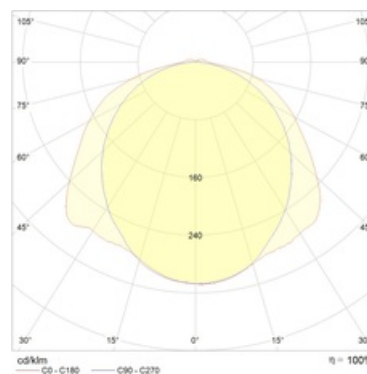

#### Кривая силы света:

#### Габаритные характеристики:

A	Длина	953 мм
B	Ширина	96 мм
C	Высота	105 мм
D	Длина (установочная)	302 мм
	Вес	4,3 кг