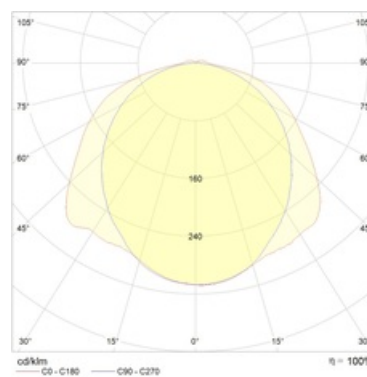

#### Оптическая часть

Микропризматический (PRS) рассеиватель из поликарбоната. Тип светодиодов: SMD.

#### Кривая силы света: