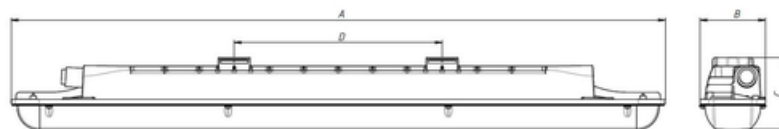

#### Габаритные характеристики:

<b>A</b>	<b>Длина</b>	<b>953 мм</b>
<b>B</b>	<b>Ширина</b>	<b>96 мм</b>
<b>C</b>	<b>Высота</b>	<b>105 мм</b>
<b>D</b>	<b>Длина (установочная)</b>	<b>302 мм</b>
	<b>Вес</b>	<b>2,5 кг</b>