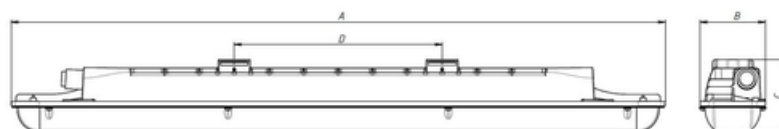

#### Габаритные характеристики:

<b>A</b>	<b>Длина</b>	<b>953 мм</b>
<b>B</b>	<b>Ширина</b>	<b>96 мм</b>
<b>C</b>	<b>Высота</b>	<b>105 мм</b>
<b>D</b>	<b>Длина (установочная)</b>	<b>302 мм</b>
	<b>Вес</b>	<b>3,1 кг</b>