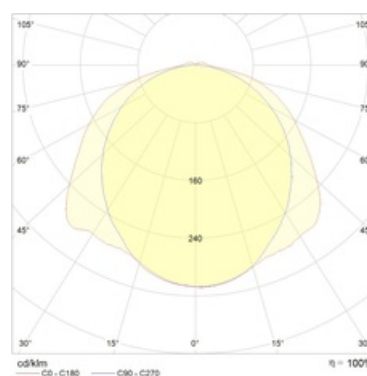

#### Оптическая часть

Микропризматический (PRS) рассеиватель из поликарбоната. Тип светодиодов: SMD.

#### Кривая силы света: