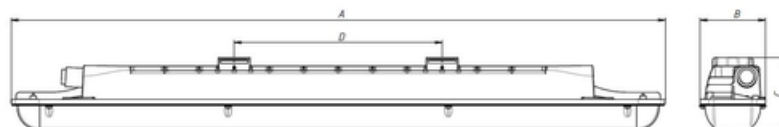

Установка

Крепление светильника непосредственно на поверхность потолка с помощью монтажных пластин (входят в комплект поставки). Возможна установка светильника на тросовый подвес.

Конструкция

Корпус изготовлен из литого под давлением алюминиевого сплава, покрыт серой порошковой краской. Под заказ возможно изготовление светильника со сквозной проводкой, блоком аварийного питания в выносном боксе (EM).

Оптическая часть

Микропризматический (PRS) рассеиватель из поликарбоната. Тип светодиодов: SMD.

Package

Светильник в сборе. Установочные пластины, скобы для подвеса и коннектор для электрического подключения входят в комплект поставки.

Изображение:

Кривая силы света:

Габаритные характеристики:

A	Длина	953 мм
B	Ширина	96 мм
C	Высота	105 мм
D	Длина (установочная)	302 мм
	Вес	2,5 кг

Параметры

1	Артикул	1631000080
2	Тип ИС	LED
3	Световой поток	4000 лм
4	Мощность светильника	31 Вт
5	Энергоэффективность	129 лм/Вт
6	Индекс цветопередачи (CRI)	>70
7	Коррелированная цветовая температура (в сфере)	5000 К
8	Коэффициент мощности (cos φ)	> 0,95
9	Переменный/постоянный ток (AC/DC)	Да
10	Диммирование	-
11	Напряжение питания	230 В
12	Класс защиты от поражения током	I
13	Электромагнитная совместимость (TP TC 020/2011)	Да
14	Климатическое исполнение	УХЛ2
15	Температурный режим	от -40 до +40 С
16	Цвет корпуса	Серый
17	Класс пожароопасности	П-II
18	Коэффициент пульсации	0
19	Степень защиты (IP)	IP65
20	Ударпрочность	IK08/5 Дж
21	Класс энергоэффективности	A+
22	Блок аварийного питания	Нет
23	Угол обзора	D120
24	Гарантия	36 мес.
25	Время работы в аварийном режиме, ч.	-
26	Световой поток в аварийном режиме	-
27	Цвет свечения	Белый