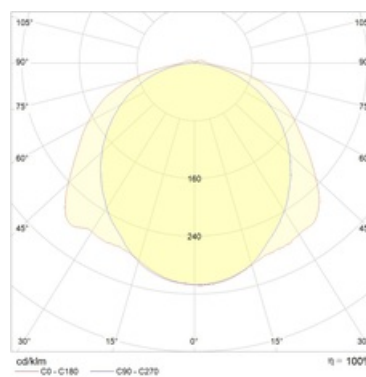

Изображение:

Кривая силы света:

Габаритные характеристики:

A	Длина	953 мм
B	Ширина	96 мм
C	Высота	105 мм
D	Длина (установочная)	302 мм
	Вес	2,5 кг

Параметры

1	Артикул	1631000080
2	Тип ИС	LED
3	Световой поток	4000 лм
4	Мощность светильника	31 Вт
5	Энергоэффективность	129 лм/Вт
6	Индекс цветопередачи (CRI)	>70
7	Коррелированная цветовая температура (в сфере)	5000 К
8	Коэффициент мощности (cos φ)	> 0,95
9	Переменный/постоянный ток (AC/DC)	Да
10	Диммирование	-
11	Напряжение питания	230 В
12	Класс защиты от поражения током	I
13	Электромагнитная совместимость (TP TC 020/2011)	Да
14	Климатическое исполнение	УХЛ2
15	Температурный режим	от -40 до +40 С
16	Цвет корпуса	Серый
17	Класс пожароопасности	П-II
18	Коэффициент пульсации	0
19	Степень защиты (IP)	IP65
20	Ударпрочность	IK08/5 Дж
21	Класс энергоэффективности	A+
22	Блок аварийного питания	Нет
23	Угол обзора	D120
24	Гарантия	36 мес.
25	Время работы в аварийном режиме, ч.	-
26	Световой поток в аварийном режиме	-
27	Цвет свечения	Белый