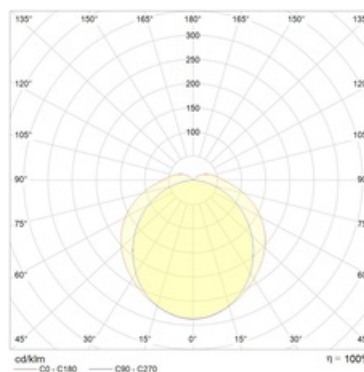

Оптическая часть

Светильники комплектуются прозрачным микропризматическим (PRS) или опаловым (OPL) рассеивателем из поликарбоната. Тип светодиодов: SMD.

Package

Светильник в сборе. Установочные пластины, скобы для подвеса и коннектор для электрического подключения входят в комплект поставки. Цветовая температура - 4000K под заказ.

Изображение:

Кривая силы света:

Габаритные характеристики:

A	Длина	953 мм
B	Ширина	96 мм
C	Высота	86 мм
D	Длина (установочная)	302 мм
	Вес	2,6 кг

Параметры

1	Артикул	1631000130
2	Тип ИС	LED
3	Световой поток	5900 лм
4	Мощность светильника	48 Вт
5	Энергоэффективность	123 лм/Вт
6	Индекс цветопередачи (CRI)	>80
7	Коррелированная цветовая температура (в сфере)	5000 К
8	Коэффициент мощности (cos φ)	> 0,97
9	Переменный/постоянный ток (AC/DC)	Да
10	Диммирование	-
11	Напряжение питания	230 В
12	Класс защиты от поражения током	I
13	Электромагнитная совместимость (TP TC 020/2011)	Да
14	Климатическое исполнение	УХЛ2
15	Температурный режим	от -40 до +40 С
16	Цвет корпуса	Серый
17	Класс пожароопасности	-
18	Коэффициент пульсации	<5%
19	Степень защиты (IP)	IP65
20	Ударпрочность	IK08/5 Дж
21	Класс энергоэффективности	A+
22	Пусковой ток	35 А
23	Время импульса пускового тока	3 мкс
24	Блок аварийного питания	Нет
25	Угол обзора	D120
26	Гарантия	36 мес.
27	Время работы в аварийном режиме, ч.	-
28	Световой поток в аварийном режиме	-
29	Цвет свечения	-