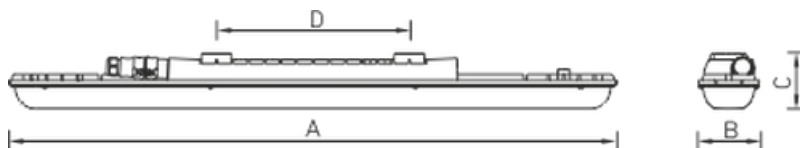

Оптическая часть

Светильники комплектуются прозрачным микропризматическим (PRS) или опаловым (OPL) рассеивателем из поликарбоната. Тип светодиодов: SMD.

Package

Светильник в сборе. Установочные пластины, скобы для подвеса и коннектор для электрического подключения входят в комплект поставки. Цветовая температура - 4000K под заказ.

Изображение:

Кривая силы света:

Габаритные характеристики:

A	Длина	953 мм
B	Ширина	96 мм
C	Высота	86 мм
D	Длина (установочная)	302 мм
	Вес	2,6 кг

Параметры

1	Артикул	1631000130
2	Тип ИС	LED
3	Световой поток	5900 лм
4	Мощность светильника	48 Вт
5	Энергоэффективность	123 лм/Вт
6	Индекс цветопередачи (CRI)	>80
7	Коррелированная цветовая температура (в сфере)	5000 К
8	Коэффициент мощности (cos φ)	> 0,97
9	Переменный/постоянный ток (AC/DC)	Да
10	Диммирование	-
11	Напряжение питания	230 В
12	Класс защиты от поражения током	I
13	Электромагнитная совместимость (TP TC 020/2011)	Да
14	Климатическое исполнение	УХЛ2
15	Температурный режим	от -40 до +40 С
16	Цвет корпуса	Серый
17	Класс пожароопасности	-
18	Коэффициент пульсации	<5%
19	Степень защиты (IP)	IP65
20	Ударпрочность	IK08/5 Дж
21	Класс энергоэффективности	A+
22	Пусковой ток	35 А
23	Время импульса пускового тока	3 мкс
24	Блок аварийного питания	Нет
25	Угол обзора	D120
26	Гарантия	36 мес.
27	Время работы в аварийном режиме, ч.	-
28	Световой поток в аварийном режиме	-
29	Цвет свечения	-