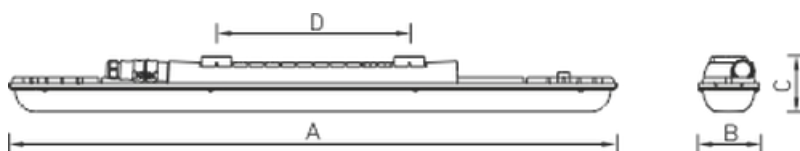

Изображение:

Кривая силы света:

Габаритные характеристики:

A	Длина	953 мм
B	Ширина	96 мм
C	Высота	86 мм
D	Длина (установочная)	302 мм
	Вес	2,6 кг

Параметры

1	Артикул	1631000120
2	Тип ИС	LED
3	Световой поток	3500 лм
4	Мощность светильника	30 Вт
5	Энергоэффективность	117 лм/Вт
6	Индекс цветопередачи (CRI)	>80
7	Коррелированная цветовая температура (в сфере)	5000 К
8	Коэффициент мощности (cos φ)	> 0,95
9	Переменный/постоянный ток (AC/DC)	Да
10	Диммирование	-
11	Напряжение питания	230 В
12	Класс защиты от поражения током	I
13	Электромагнитная совместимость (TP TC 020/2011)	Да
14	Климатическое исполнение	УХЛ2
15	Температурный режим	от -40 до +40 С
16	Цвет корпуса	Серый
17	Класс пожароопасности	-
18	Коэффициент пульсации	<5%
19	Степень защиты (IP)	IP65
20	Ударопрочность	IK08/5 Дж
21	Класс энергоэффективности	A+
22	Пусковой ток	35 А
23	Время импульса пускового тока	3 мкс
24	Блок аварийного питания	Нет
25	Угол обзора	D120
26	Гарантия	36 мес.
27	Время работы в аварийном режиме, ч.	-
28	Световой поток в аварийном режиме	-
29	Цвет свечения	-