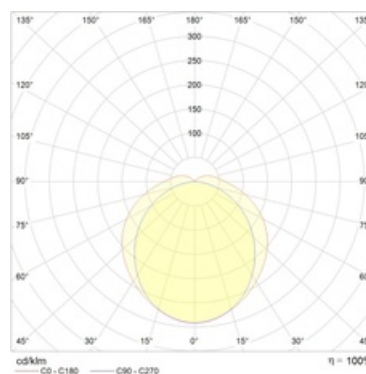

Оптическая часть

Светильники комплектуются прозрачным микропризматическим (PRS) или опаловым (OPL) рассеивателем из поликарбоната. Тип светодиодов: SMD.

Package

Светильник в сборе. Установочные пластины, скобы для подвеса и коннектор для электрического подключения входят в комплект поставки. Цветовая температура - 4000K под заказ.

Изображение:

Кривая силы света:

Габаритные характеристики:

A	Длина	953 мм
B	Ширина	96 мм
C	Высота	86 мм
D	Длина (установочная)	302 мм
	Вес	2,6 кг

Параметры

1	Артикул	1631000120
2	Тип ИС	LED
3	Световой поток	3500 лм
4	Мощность светильника	30 Вт
5	Энергоэффективность	117 лм/Вт
6	Индекс цветопередачи (CRI)	>80
7	Коррелированная цветовая температура (в сфере)	5000 К
8	Коэффициент мощности (cos φ)	> 0,95
9	Переменный/постоянный ток (AC/DC)	Да
10	Диммирование	-
11	Напряжение питания	230 В
12	Класс защиты от поражения током	I
13	Электромагнитная совместимость (TP TC 020/2011)	Да
14	Климатическое исполнение	УХЛ2
15	Температурный режим	от -40 до +40 С
16	Цвет корпуса	Серый
17	Класс пожароопасности	-
18	Коэффициент пульсации	<5%
19	Степень защиты (IP)	IP65
20	Ударопрочность	IK08/5 Дж
21	Класс энергоэффективности	A+
22	Пусковой ток	35 А
23	Время импульса пускового тока	3 мкс
24	Блок аварийного питания	Нет
25	Угол обзора	D120
26	Гарантия	36 мес.
27	Время работы в аварийном режиме, ч.	-
28	Световой поток в аварийном режиме	-
29	Цвет свечения	-