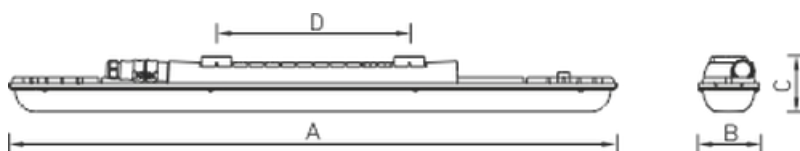

Изображение:

Кривая силы света:

Габаритные характеристики:

A	Длина	953 мм
B	Ширина	96 мм
C	Высота	86 мм
D	Длина (установочная)	302 мм
	Вес	3,2 кг

Параметры

1	Артикул	1631000780
2	Тип ИС	LED
3	Световой поток	2000 лм
4	Мощность светильника	20 Вт
5	Энергоэффективность	100 лм/Вт
6	Индекс цветопередачи (CRI)	>80
7	Коррелированная цветовая температура (в сфере)	5000 К
8	Коэффициент мощности (cos φ)	> 0,90
9	Переменный/постоянный ток (AC/DC)	Да
10	Диммирование	-
11	Напряжение питания	230 В
12	Класс защиты от поражения током	I
13	Электромагнитная совместимость (TP TC 020/2011)	Да
14	Климатическое исполнение	УХЛ2
15	Температурный режим	от 0 до +40 С
16	Цвет корпуса	Серый
17	Класс пожароопасности	-
18	Коэффициент пульсации	<5%
19	Степень защиты (IP)	IP65
20	Ударопрочность	IK08/5 Дж
21	Класс энергоэффективности	A+
22	Пусковой ток	35 А
23	Время импульса пускового тока	3 мкс
24	Блок аварийного питания	Да
25	Угол обзора	D120
26	Гарантия	36 мес.
27	Время работы в аварийном режиме, ч.	1
28	Световой поток в аварийном режиме	18% лм
29	Цвет свечения	-