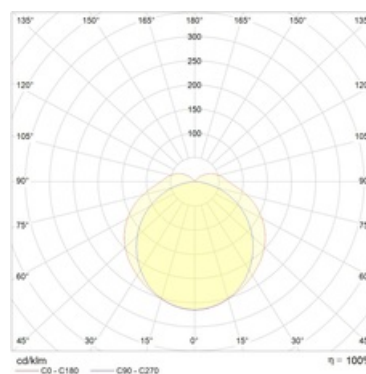

Оптическая часть

Светильники комплектуются прозрачным микропризматическим (PRS) или опаловым (OPL) рассеивателем из поликарбоната. Тип светодиодов: SMD.

Package

Светильник в сборе. Установочные пластины, скобы для подвеса и коннектор для электрического подключения входят в комплект поставки. Цветовая температура - 4000K под заказ.

Изображение:

Кривая силы света:

Габаритные характеристики:

A	Длина	953 мм
B	Ширина	96 мм
C	Высота	86 мм
D	Длина (установочная)	302 мм
	Вес	3,2 кг

Параметры

1	Артикул	1631000780
2	Тип ИС	LED
3	Световой поток	2000 лм
4	Мощность светильника	20 Вт
5	Энергоэффективность	100 лм/Вт
6	Индекс цветопередачи (CRI)	>80
7	Коррелированная цветовая температура (в сфере)	5000 К
8	Коэффициент мощности (cos φ)	> 0,90
9	Переменный/постоянный ток (AC/DC)	Да
10	Диммирование	-
11	Напряжение питания	230 В
12	Класс защиты от поражения током	I
13	Электромагнитная совместимость (TP TC 020/2011)	Да
14	Климатическое исполнение	УХЛ2
15	Температурный режим	от 0 до +40 С
16	Цвет корпуса	Серый
17	Класс пожароопасности	-
18	Коэффициент пульсации	<5%
19	Степень защиты (IP)	IP65
20	Ударопрочность	IK08/5 Дж
21	Класс энергоэффективности	A+
22	Пусковой ток	35 А
23	Время импульса пускового тока	3 мкс
24	Блок аварийного питания	Да
25	Угол обзора	D120
26	Гарантия	36 мес.
27	Время работы в аварийном режиме, ч.	1
28	Световой поток в аварийном режиме	18% лм
29	Цвет свечения	-