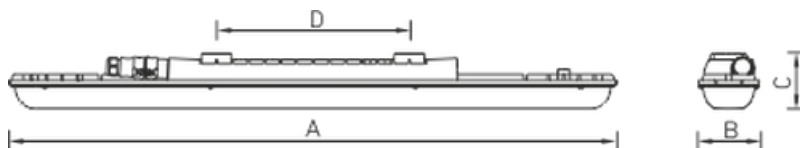

#### Габаритные характеристики:

A	Длина	953 мм
B	Ширина	96 мм
C	Высота	86 мм
D	Длина (установочная)	302 мм
	Вес	2,2 кг