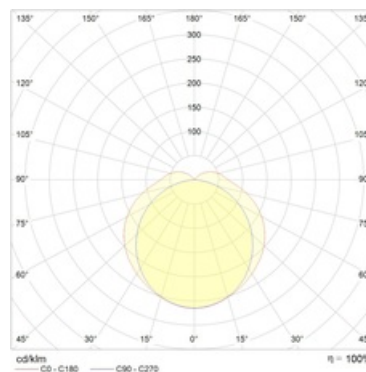

#### Кривая силы света:

#### Габаритные характеристики:

A	Длина	953 мм
B	Ширина	96 мм
C	Высота	86 мм
D	Длина (установочная)	302 мм
	Вес	2,2 кг