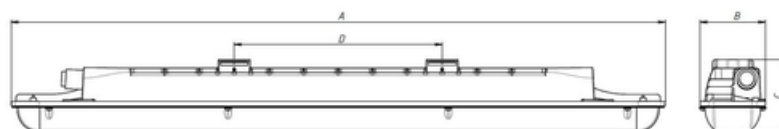

Оптическая часть

Микропризматический (PRS) рассеиватель из поликарбоната. Тип светодиодов: SMD.

Package

Светильник в сборе. Установочные пластины, скобы для подвеса и коннектор для электрического подключения входят в комплект поставки.

Изображение:

Кривая силы света:

Габаритные характеристики:

A	Длина	953 мм
B	Ширина	96 мм
C	Высота	105 мм
D	Длина (установочная)	302 мм
	Вес	3,2 кг

Параметры

1	Артикул	1631002980
2	Тип ИС	LED
3	Световой поток	4400 лм
4	Мощность светильника	42 Вт
5	Энергоэффективность	105 лм/Вт
6	Индекс цветопередачи (CRI)	>70
7	Коррелированная цветовая температура (в сфере)	5000 К
8	Коэффициент мощности (cos φ)	> 0,96
9	Переменный/постоянный ток (AC/DC)	Да
10	Диммирование	-
11	Напряжение питания	230 В
12	Класс защиты от поражения током	I
13	Электромагнитная совместимость (TR TC 020/2011)	Да
14	Климатическое исполнение	УХЛ2
15	Температурный режим	от -25 до +40 С
16	Цвет корпуса	Серый
17	Класс пожароопасности	П-II
18	Коэффициент пульсации	<5%
19	Степень защиты (IP)	IP65
20	Ударпрочность	IK08/5 Дж
21	Класс энергоэффективности	A+
22	Блок аварийного питания	Да
23	Угол обзора	D120
24	Гарантия	36 мес.
25	Время работы в аварийном режиме, ч.	3
26	Световой поток в аварийном режиме	420 лм
27	Цвет свечения	Белый