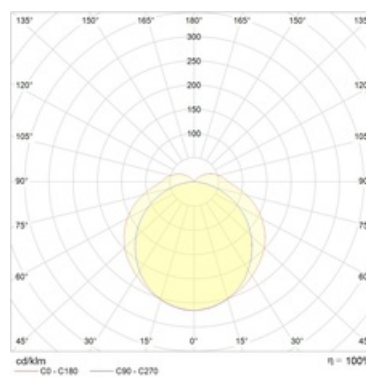

Изображение:

Кривая силы света:

Габаритные характеристики:

A	Длина	953 мм
B	Ширина	96 мм
C	Высота	105 мм
D	Длина (установочная)	302 мм
	Вес	3,2 кг

Параметры

1	Артикул	1631002980
2	Тип ИС	LED
3	Световой поток	4400 лм
4	Мощность светильника	42 Вт
5	Энергоэффективность	105 лм/Вт
6	Индекс цветопередачи (CRI)	>70
7	Коррелированная цветовая температура (в сфере)	5000 К
8	Коэффициент мощности (cos φ)	> 0,96
9	Переменный/постоянный ток (AC/DC)	Да
10	Диммирование	-
11	Напряжение питания	230 В
12	Класс защиты от поражения током	I
13	Электромагнитная совместимость (TR TC 020/2011)	Да
14	Климатическое исполнение	УХЛ2
15	Температурный режим	от -25 до +40 С
16	Цвет корпуса	Серый
17	Класс пожароопасности	П-II
18	Коэффициент пульсации	<5%
19	Степень защиты (IP)	IP65
20	Ударпрочность	IK08/5 Дж
21	Класс энергоэффективности	A+
22	Блок аварийного питания	Да
23	Угол обзора	D120
24	Гарантия	36 мес.
25	Время работы в аварийном режиме, ч.	3
26	Световой поток в аварийном режиме	420 лм
27	Цвет свечения	Белый