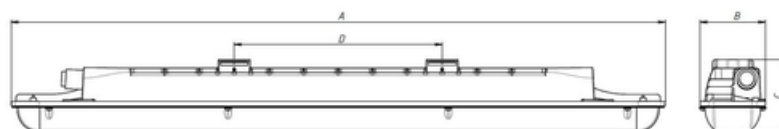

Оптическая часть

Микропризматический (PRS) рассеиватель из поликарбоната. Тип светодиодов: SMD.

Package

Светильник в сборе. Установочные пластины, скобы для подвеса и коннектор для электрического подключения входят в комплект поставки.

Изображение:

Кривая силы света:

Габаритные характеристики:

A	Длина	953 мм
B	Ширина	96 мм
C	Высота	105 мм
D	Длина (установочная)	302 мм
	Вес	2,5 кг

Параметры

1	Артикул	1631000880
2	Тип ИС	LED
3	Световой поток	4400 лм
4	Мощность светильника	42 Вт
5	Энергоэффективность	105 лм/Вт
6	Индекс цветопередачи (CRI)	>70
7	Коррелированная цветовая температура (в сфере)	5000 К
8	Коэффициент мощности (cos φ)	> 0,96
9	Переменный/постоянный ток (AC/DC)	Да
10	Диммирование	-
11	Напряжение питания	230 В
12	Класс защиты от поражения током	I
13	Электромагнитная совместимость (TP TC 020/2011)	Да
14	Климатическое исполнение	УХЛ2
15	Температурный режим	от -40 до +40 С
16	Цвет корпуса	Серый
17	Класс пожароопасности	П-II
18	Коэффициент пульсации	<5%
19	Степень защиты (IP)	IP65
20	Ударпрочность	IK08/5 Дж
21	Класс энергоэффективности	A+
22	Блок аварийного питания	Нет
23	Угол обзора	D120
24	Гарантия	36 мес.
25	Время работы в аварийном режиме, ч.	-
26	Световой поток в аварийном режиме	-
27	Цвет свечения	Белый