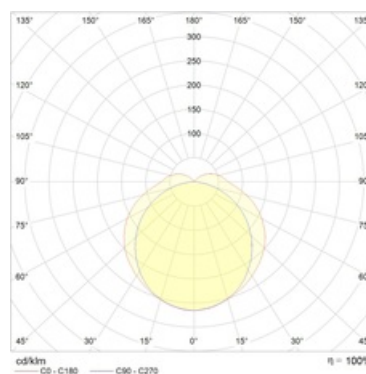

Изображение:

Кривая силы света:

Габаритные характеристики:

A	Длина	953 мм
B	Ширина	96 мм
C	Высота	105 мм
D	Длина (установочная)	302 мм
	Вес	2,5 кг

Параметры

1	Артикул	1631000880
2	Тип ИС	LED
3	Световой поток	4400 лм
4	Мощность светильника	42 Вт
5	Энергоэффективность	105 лм/Вт
6	Индекс цветопередачи (CRI)	>70
7	Коррелированная цветовая температура (в сфере)	5000 К
8	Коэффициент мощности (cos φ)	> 0,96
9	Переменный/постоянный ток (AC/DC)	Да
10	Диммирование	-
11	Напряжение питания	230 В
12	Класс защиты от поражения током	I
13	Электромагнитная совместимость (TP TC 020/2011)	Да
14	Климатическое исполнение	УХЛ2
15	Температурный режим	от -40 до +40 С
16	Цвет корпуса	Серый
17	Класс пожароопасности	П-II
18	Коэффициент пульсации	<5%
19	Степень защиты (IP)	IP65
20	Ударпрочность	IK08/5 Дж
21	Класс энергоэффективности	A+
22	Блок аварийного питания	Нет
23	Угол обзора	D120
24	Гарантия	36 мес.
25	Время работы в аварийном режиме, ч.	-
26	Световой поток в аварийном режиме	-
27	Цвет свечения	Белый