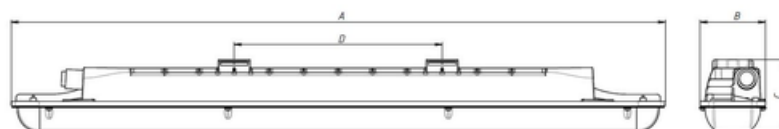

Оптическая часть

Микропризматический (PRS) рассеиватель из поликарбоната. Тип светодиодов: SMD.

Package

Светильник в сборе. Установочные пластины, скобы для подвеса и коннектор для электрического подключения входят в комплект поставки.

Изображение:

Кривая силы света:

Габаритные характеристики:

A	Длина	953 мм
B	Ширина	96 мм
C	Высота	105 мм
D	Длина (установочная)	302 мм
	Вес	2,5 кг

Параметры

1	Артикул	1631002000
2	Тип ИС	LED
3	Световой поток	4250 лм
4	Мощность светильника	42 Вт
5	Энергоэффективность	101 лм/Вт
6	Индекс цветопередачи (CRI)	>90
7	Коррелированная цветовая температура (в сфере)	5000 К
8	Коэффициент мощности (cos φ)	> 0,96
9	Переменный/постоянный ток (AC/DC)	Да
10	Диммирование	-
11	Напряжение питания	230 В
12	Класс защиты от поражения током	I
13	Электромагнитная совместимость (TP TC 020/2011)	Да
14	Климатическое исполнение	УХЛ2
15	Температурный режим	от -40 до +40 С
16	Цвет корпуса	Серый
17	Класс пожароопасности	П-II
18	Коэффициент пульсации	<5%
19	Степень защиты (IP)	IP65
20	Ударпрочность	IK08/5 Дж
21	Класс энергоэффективности	A+
22	Блок аварийного питания	Нет
23	Угол обзора	D120
24	Гарантия	36 мес.
25	Время работы в аварийном режиме, ч.	-
26	Световой поток в аварийном режиме	-
27	Цвет свечения	Белый