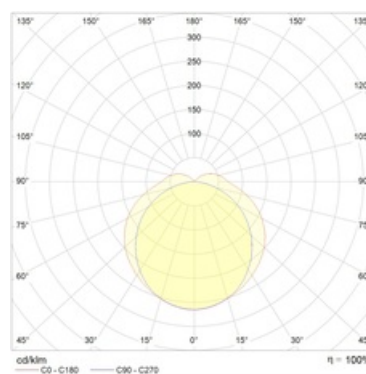

Изображение:

Кривая силы света:

Габаритные характеристики:

A	Длина	953 мм
B	Ширина	96 мм
C	Высота	105 мм
D	Длина (установочная)	302 мм
	Вес	2,5 кг

Параметры

1	Артикул	1631002000
2	Тип ИС	LED
3	Световой поток	4250 лм
4	Мощность светильника	42 Вт
5	Энергоэффективность	101 лм/Вт
6	Индекс цветопередачи (CRI)	>90
7	Коррелированная цветовая температура (в сфере)	5000 К
8	Коэффициент мощности (cos φ)	> 0,96
9	Переменный/постоянный ток (AC/DC)	Да
10	Диммирование	-
11	Напряжение питания	230 В
12	Класс защиты от поражения током	I
13	Электромагнитная совместимость (TP TC 020/2011)	Да
14	Климатическое исполнение	УХЛ2
15	Температурный режим	от -40 до +40 С
16	Цвет корпуса	Серый
17	Класс пожароопасности	П-II
18	Коэффициент пульсации	<5%
19	Степень защиты (IP)	IP65
20	Ударпрочность	IK08/5 Дж
21	Класс энергоэффективности	A+
22	Блок аварийного питания	Нет
23	Угол обзора	D120
24	Гарантия	36 мес.
25	Время работы в аварийном режиме, ч.	-
26	Световой поток в аварийном режиме	-
27	Цвет свечения	Белый