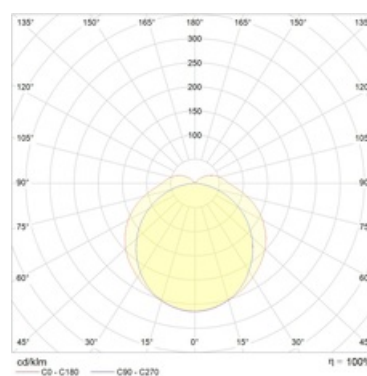

Изображение:

Кривая силы света:

Габаритные характеристики:

A	Длина	953 мм
B	Ширина	96 мм
C	Высота	105 мм
D	Длина (установочная)	302 мм
	Вес	3,2 кг

Параметры

1	Артикул	1631002970
2	Тип ИС	LED
3	Световой поток	3350 лм
4	Мощность светильника	31 Вт
5	Энергоэффективность	108 лм/Вт
6	Индекс цветопередачи (CRI)	>70
7	Коррелированная цветовая температура (в сфере)	5000 К
8	Коэффициент мощности (cos φ)	> 0,95
9	Переменный/постоянный ток (AC/DC)	Да
10	Диммирование	-
11	Напряжение питания	230 В
12	Класс защиты от поражения током	I
13	Электромагнитная совместимость (TR TC 020/2011)	Да
14	Климатическое исполнение	УХЛ2
15	Температурный режим	от -25 до +40 С
16	Цвет корпуса	Серый
17	Класс пожароопасности	П-II
18	Коэффициент пульсации	<1%
19	Степень защиты (IP)	IP65
20	Ударопрочность	IK08/5 Дж
21	Класс энергоэффективности	A+
22	Блок аварийного питания	Да
23	Угол обзора	D120
24	Гарантия	36 мес.
25	Время работы в аварийном режиме, ч.	3
26	Световой поток в аварийном режиме	420 лм
27	Цвет свечения	Белый