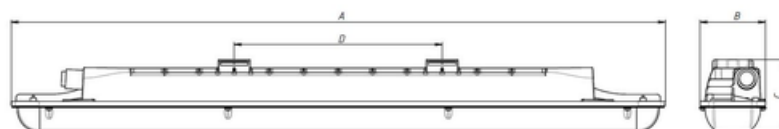

Оптическая часть

Микропризматический (PRS) рассеиватель из поликарбоната. Тип светодиодов: SMD.

Package

Светильник в сборе. Установочные пластины, скобы для подвеса и коннектор для электрического подключения входят в комплект поставки.

Изображение:

Кривая силы света:

Габаритные характеристики:

A	Длина	953 мм
B	Ширина	96 мм
C	Высота	105 мм
D	Длина (установочная)	302 мм
	Вес	3,2 кг

Параметры

1	Артикул	1631002970
2	Тип ИС	LED
3	Световой поток	3350 лм
4	Мощность светильника	31 Вт
5	Энергоэффективность	108 лм/Вт
6	Индекс цветопередачи (CRI)	>70
7	Коррелированная цветовая температура (в сфере)	5000 К
8	Коэффициент мощности (cos φ)	> 0,95
9	Переменный/постоянный ток (AC/DC)	Да
10	Диммирование	-
11	Напряжение питания	230 В
12	Класс защиты от поражения током	I
13	Электромагнитная совместимость (TR TC 020/2011)	Да
14	Климатическое исполнение	УХЛ2
15	Температурный режим	от -25 до +40 С
16	Цвет корпуса	Серый
17	Класс пожароопасности	П-II
18	Коэффициент пульсации	<1%
19	Степень защиты (IP)	IP65
20	Ударопрочность	IK08/5 Дж
21	Класс энергоэффективности	A+
22	Блок аварийного питания	Да
23	Угол обзора	D120
24	Гарантия	36 мес.
25	Время работы в аварийном режиме, ч.	3
26	Световой поток в аварийном режиме	420 лм
27	Цвет свечения	Белый