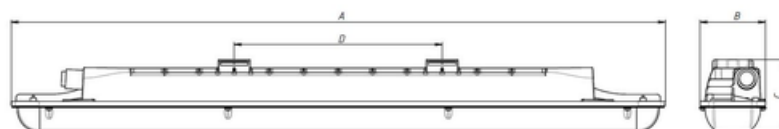

Оптическая часть

Микропризматический (PRS) рассеиватель из поликарбоната. Тип светодиодов: SMD.

Package

Светильник в сборе. Установочные пластины, скобы для подвеса и коннектор для электрического подключения входят в комплект поставки.

Изображение:

Кривая силы света:

Габаритные характеристики:

A	Длина	953 мм
B	Ширина	96 мм
C	Высота	105 мм
D	Длина (установочная)	302 мм
	Вес	2,5 кг

Параметры

1	Артикул	1631002390
2	Тип ИС	LED
3	Световой поток	3350 лм
4	Мощность светильника	31 Вт
5	Энергоэффективность	108 лм/Вт
6	Индекс цветопередачи (CRI)	>70
7	Коррелированная цветовая температура (в сфере)	5000 К
8	Коэффициент мощности (cos φ)	> 0,95
9	Переменный/постоянный ток (AC/DC)	Да
10	Диммирование	-
11	Напряжение питания	230 В
12	Класс защиты от поражения током	I
13	Электромагнитная совместимость (TR TC 020/2011)	Да
14	Климатическое исполнение	УХЛ2
15	Температурный режим	от -25 до +40 С
16	Цвет корпуса	Серый
17	Класс пожароопасности	П-II
18	Коэффициент пульсации	<1%
19	Степень защиты (IP)	IP65
20	Ударпрочность	IK08/5 Дж
21	Класс энергоэффективности	A+
22	Блок аварийного питания	Нет
23	Угол обзора	D120
24	Гарантия	36 мес.
25	Время работы в аварийном режиме, ч.	-
26	Световой поток в аварийном режиме	-
27	Цвет свечения	Белый