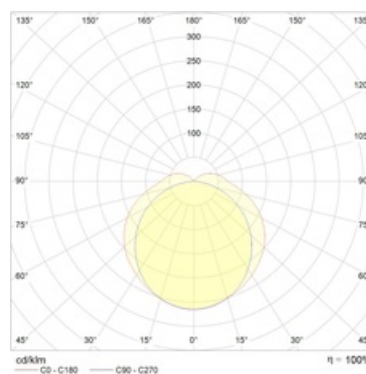

Изображение:

Кривая силы света:

Габаритные характеристики:

A	Длина	953 мм
B	Ширина	96 мм
C	Высота	105 мм
D	Длина (установочная)	302 мм
	Вес	2,5 кг

Параметры

1	Артикул	1631002390
2	Тип ИС	LED
3	Световой поток	3350 лм
4	Мощность светильника	31 Вт
5	Энергоэффективность	108 лм/Вт
6	Индекс цветопередачи (CRI)	>70
7	Коррелированная цветовая температура (в сфере)	5000 К
8	Коэффициент мощности (cos φ)	> 0,95
9	Переменный/постоянный ток (AC/DC)	Да
10	Диммирование	-
11	Напряжение питания	230 В
12	Класс защиты от поражения током	I
13	Электромагнитная совместимость (TR TC 020/2011)	Да
14	Климатическое исполнение	УХЛ2
15	Температурный режим	от -25 до +40 С
16	Цвет корпуса	Серый
17	Класс пожароопасности	П-II
18	Коэффициент пульсации	<1%
19	Степень защиты (IP)	IP65
20	Ударпрочность	IK08/5 Дж
21	Класс энергоэффективности	A+
22	Блок аварийного питания	Нет
23	Угол обзора	D120
24	Гарантия	36 мес.
25	Время работы в аварийном режиме, ч.	-
26	Световой поток в аварийном режиме	-
27	Цвет свечения	Белый