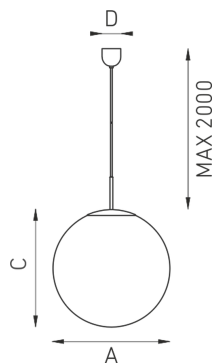

SIRIUS P 600/200 WH SET

Подвесной стеклянный светильник

Описание

Подвесной стеклянный светильник, создающий диффузное освещение. Рассеиватель из выдувного трехслойного опалового стекла ручной работы. Несколько вариантов размеров шаров.

Установка

На потолок на подвесах

Конструкция

Рассеиватель из выдувного трехслойного опалового стекла ручной работы. Рассеиватель крепится на арматуре.

Оптическая часть

Опаловый рассеиватель

Package

Светильник в сборе.

Изображение:

Кривая силы света:

Габаритные характеристики:

A	Диаметр	600 мм
C	Высота	600 мм
	Вес	14,5 кг

Параметры

1	Артикул	1526000460
2	Тип ИС	ЛН
3	Световой поток	3550 лм
4	Мощность светильника	200 Вт
5	Энергоэффективность	17 лм/Вт
6	Индекс цветопередачи (CRI)	-
7	Коррелированная цветовая температура (в сфере)	-
8	Коэффициент мощности (cos φ)	= 1,00
9	Переменный/постоянный ток (AC/DC)	Нет
10	Диммирование	-
11	Напряжение питания	230 В
12	Класс защиты от поражения током	I
13	Электромагнитная совместимость (ТР ТС 020/2011)	Да
14	Климатическое исполнение	УХЛ4
15	Температурный режим	от +5 до +35 С
16	Цвет корпуса	Белый
17	Класс пожароопасности	П-III
18	Коэффициент пульсации	0
19	Степень защиты (IP)	IP20
20	Ударпрочность	IK01/0,15 Дж
21	Класс энергоэффективности	E
22	Блок аварийного питания	Нет
23	Угол обзора	D270
24	Гарантия	36 мес.
25	Время работы в аварийном режиме, ч.	-
26	Световой поток в аварийном режиме	-
27	Цвет свечения	-