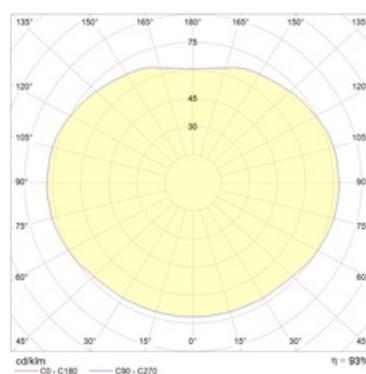

Изображение:

Кривая силы света:

Габаритные характеристики:

A	Диаметр	600 мм
C	Высота	600 мм
	Вес	14,5 кг

Параметры

1	Артикул	1526000460
2	Тип ИС	ЛН
3	Световой поток	3550 лм
4	Мощность светильника	200 Вт
5	Энергоэффективность	17 лм/Вт
6	Индекс цветопередачи (CRI)	-
7	Коррелированная цветовая температура (в сфере)	-
8	Коэффициент мощности (cos φ)	= 1,00
9	Переменный/постоянный ток (AC/DC)	Нет
10	Диммирование	-
11	Напряжение питания	230 В
12	Класс защиты от поражения током	I
13	Электромагнитная совместимость (ТР ТС 020/2011)	Да
14	Климатическое исполнение	УХЛ4
15	Температурный режим	от +5 до +35 С
16	Цвет корпуса	Белый
17	Класс пожароопасности	П-III
18	Коэффициент пульсации	0
19	Степень защиты (IP)	IP20
20	Ударпрочность	IK01/0,15 Дж
21	Класс энергоэффективности	E
22	Блок аварийного питания	Нет
23	Угол обзора	D270
24	Гарантия	36 мес.
25	Время работы в аварийном режиме, ч.	-
26	Световой поток в аварийном режиме	-
27	Цвет свечения	-