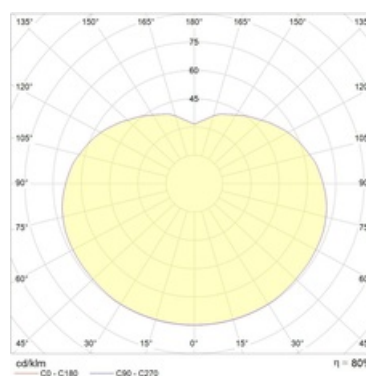

Изображение:

Кривая силы света:

Габаритные характеристики:

A	Диаметр	500 мм
C	Высота	500 мм
D	Длина (установочная)	80 мм
	Вес	8,4 кг

Параметры

1	Артикул	1526000110
2	Тип ИС	КЛЛ
3	Световой поток	3200 лм
4	Мощность светильника	84 Вт
5	Энергоэффективность	61 лм/Вт
6	Индекс цветопередачи (CRI)	-
7	Коррелированная цветовая температура (в сфере)	-
8	Коэффициент мощности (cos φ)	> 0,95
9	Переменный/постоянный ток (AC/DC)	Нет
10	Диммирование	-
11	Напряжение питания	230 В
12	Класс защиты от поражения током	I
13	Электромагнитная совместимость (TP TC 020/2011)	Да
14	Климатическое исполнение	УХЛ4
15	Температурный режим	от +5 до +35 С
16	Цвет корпуса	Белый
17	Класс пожароопасности	П-III
18	Коэффициент пульсации	-
19	Степень защиты (IP)	IP20
20	Ударпрочность	IK02/0,2 Дж
21	Класс энергоэффективности	В...А+
22	Блок аварийного питания	Нет
23	Угол обзора	D270
24	Гарантия	36 мес.
25	Время работы в аварийном режиме, ч.	-
26	Световой поток в аварийном режиме	-
27	Цвет свечения	-