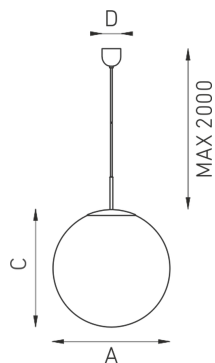

SIRIUS 242 (комплект)

Подвесной стеклянный светильник

Описание

Подвесной стеклянный светильник, создающий диффузное освещение. Рассеиватель из выдувного трехслойного опалового стекла ручной работы. Несколько вариантов размеров шаров.

Установка

На потолок на подвесах

Конструкция

Рассеиватель из выдувного трехслойного опалового стекла ручной работы. Рассеиватель крепится на арматуре.

Оптическая часть

Опаловый рассеиватель

Package

Светильник в сборе.

Изображение:

Кривая силы света:

Габаритные характеристики:

A	Диаметр	500 мм
C	Высота	500 мм
D	Длина (установочная)	80 мм
	Вес	8,4 кг

Параметры

1	Артикул	1526000110
2	Тип ИС	КЛЛ
3	Световой поток	3200 лм
4	Мощность светильника	84 Вт
5	Энергоэффективность	61 лм/Вт
6	Индекс цветопередачи (CRI)	-
7	Коррелированная цветовая температура (в сфере)	-
8	Коэффициент мощности (cos φ)	> 0,95
9	Переменный/постоянный ток (AC/DC)	Нет
10	Диммирование	-
11	Напряжение питания	230 В
12	Класс защиты от поражения током	I
13	Электромагнитная совместимость (TP TC 020/2011)	Да
14	Климатическое исполнение	УХЛ4
15	Температурный режим	от +5 до +35 С
16	Цвет корпуса	Белый
17	Класс пожароопасности	П-III
18	Коэффициент пульсации	-
19	Степень защиты (IP)	IP20
20	Ударпрочность	IK02/0,2 Дж
21	Класс энергоэффективности	В...А+
22	Блок аварийного питания	Нет
23	Угол обзора	D270
24	Гарантия	36 мес.
25	Время работы в аварийном режиме, ч.	-
26	Световой поток в аварийном режиме	-
27	Цвет свечения	-