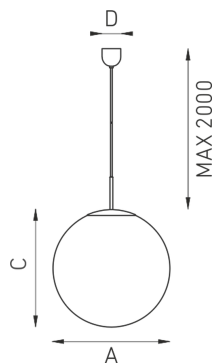

SIRIUS 226 (комплект)

Подвесной стеклянный светильник

Описание

Подвесной стеклянный светильник, создающий диффузное освещение. Рассеиватель из выдувного трехслойного опалового стекла ручной работы. Несколько вариантов размеров шаров.

Установка

На потолок на подвесах

Конструкция

Рассеиватель из выдувного трехслойного опалового стекла ручной работы. Рассеиватель крепится на арматуре.

Оптическая часть

Опаловый рассеиватель

Package

Светильник в сборе.

Изображение:

Кривая силы света:

Габаритные характеристики:

A	Диаметр	400 мм
C	Высота	400 мм
D	Длина (установочная)	80 мм
	Вес	4,7 кг

Параметры

1	Артикул	1526000100
2	Тип ИС	КЛЛ
3	Световой поток	1800 лм
4	Мощность светильника	52 Вт
5	Энергоэффективность	55 лм/Вт
6	Индекс цветопередачи (CRI)	-
7	Коррелированная цветовая температура (в сфере)	-
8	Коэффициент мощности (cos φ)	> 0,90
9	Переменный/постоянный ток (AC/DC)	Нет
10	Диммирование	-
11	Напряжение питания	230 В
12	Класс защиты от поражения током	I
13	Электромагнитная совместимость (ТР ТС 020/2011)	Да
14	Климатическое исполнение	УХЛ4
15	Температурный режим	от +5 до +35 С
16	Цвет корпуса	Белый
17	Класс пожароопасности	П-III
18	Коэффициент пульсации	-
19	Степень защиты (IP)	IP20
20	Ударпрочность	IK02/0,2 Дж
21	Класс энергоэффективности	В...А+
22	Блок аварийного питания	Нет
23	Угол обзора	D270
24	Гарантия	36 мес.
25	Время работы в аварийном режиме, ч.	-
26	Световой поток в аварийном режиме	-
27	Цвет свечения	-