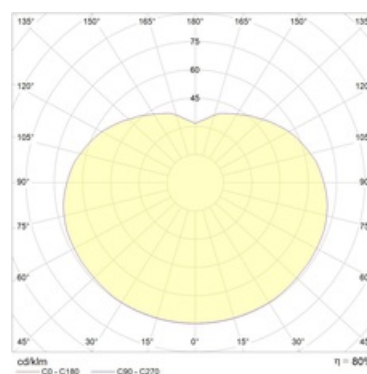

Изображение:

Кривая силы света:

Габаритные характеристики:

A	Диаметр	400 мм
C	Высота	400 мм
D	Длина (установочная)	80 мм
	Вес	4,7 кг

Параметры

1	Артикул	1526000100
2	Тип ИС	КЛЛ
3	Световой поток	1800 лм
4	Мощность светильника	52 Вт
5	Энергоэффективность	55 лм/Вт
6	Индекс цветопередачи (CRI)	-
7	Коррелированная цветовая температура (в сфере)	-
8	Коэффициент мощности (cos φ)	> 0,90
9	Переменный/постоянный ток (AC/DC)	Нет
10	Диммирование	-
11	Напряжение питания	230 В
12	Класс защиты от поражения током	I
13	Электромагнитная совместимость (ТР ТС 020/2011)	Да
14	Климатическое исполнение	УХЛ4
15	Температурный режим	от +5 до +35 С
16	Цвет корпуса	Белый
17	Класс пожароопасности	П-III
18	Коэффициент пульсации	-
19	Степень защиты (IP)	IP20
20	Ударпрочность	IK02/0,2 Дж
21	Класс энергоэффективности	В...А+
22	Блок аварийного питания	Нет
23	Угол обзора	D270
24	Гарантия	36 мес.
25	Время работы в аварийном режиме, ч.	-
26	Световой поток в аварийном режиме	-
27	Цвет свечения	-