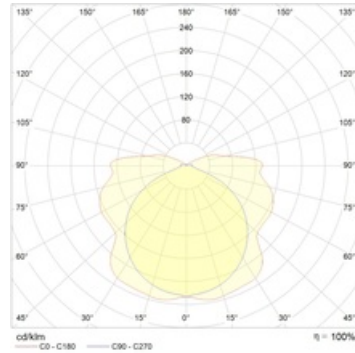

#### Габаритные характеристики

A	Длина	261 мм
B	Ширина	124 мм
C	Высота	51 мм
D	Длина (установочная)	200 мм
	Вес	0,5 кг