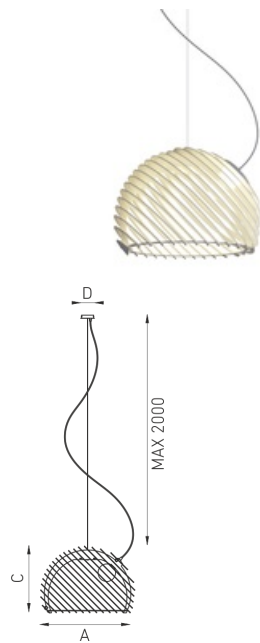

SATURNO (белый)

Подвесной декоративный светильник

Описание

Подвесной декоративный светильник. Абажур состоит из 22 деталей, которые соединяются между собой замками и образуют полусферу, материал – глянцевый поликарбонат белого цвета.

Установка

На потолок на подвесах

Конструкция

Абажур состоит из 22 деталей, которые соединяются между собой замками и образуют полусферу, материал – глянцевый поликарбонат белого цвета.

Package

Светильник в сборе.

Габаритные характеристики

A	Диаметр	590 мм
C	Высота	420 мм
D	Длина (установочная)	58 мм
	Вес	5,3 кг

Параметры

1	Артикул	1575000010
2	Тип ИС	КЛЛ
3	Цоколь	E27
4	Кол-во ламп	1
5	Мощность светильника	60 Вт
6	Балласт	Без ПРА
7	Диммирование	-
8	Коэффициент мощности (cos φ)	= 1,00
9	Переменный/постоянный ток (AC/DC)	Нет
10	Напряжение питания	230 В
11	Класс защиты от поражения током	II
12	Электромагнитная совместимость (ТР ТС 020/2011)	Да
13	Климатическое исполнение	УХЛ4
14	Температурный режим	от +5 до +35 С
15	Цвет корпуса	Белый
16	Класс пожароопасности	П-III
17	Коэффициент пульсации	0
18	Степень защиты (IP)	IP20
19	Ударпрочность	IK02/0,2 Дж
20	Класс энергоэффективности	В...А+
21	Блок аварийного питания	Нет
22	Угол рассеяния	-
23	Гарантия	36 мес.