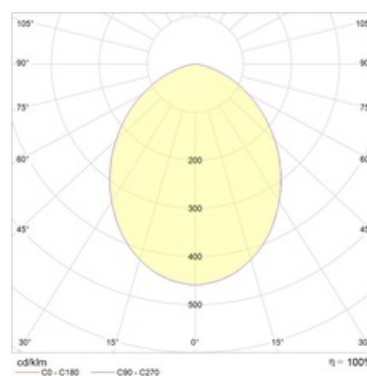

### Оптическая часть

Матовый рассеиватель из ПММА. Тип светодиодов: SMD.

### Package

Светильник в сборе.

Изображение:

Кривая силы света:

Габаритные характеристики:

<b>A</b>	<b>Диаметр</b>	<b>230 мм</b>
<b>C</b>	<b>Высота</b>	<b>102 мм</b>
<b>D</b>	<b>Диаметр (установочный)</b>	<b>208 мм</b>
	<b>Вес</b>	<b>1,5 кг</b>