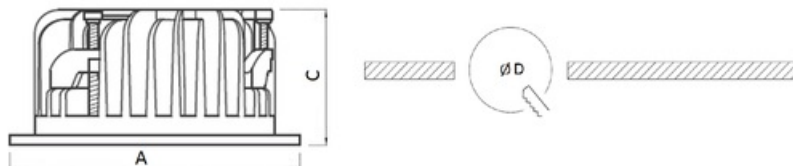

### Package

Светильник в сборе.

Изображение:

Кривая силы света:

Габаритные характеристики:

<b>A</b>	<b>Диаметр</b>	<b>230 мм</b>
<b>C</b>	<b>Высота</b>	<b>102 мм</b>
<b>D</b>	<b>Диаметр (установочный)</b>	<b>208 мм</b>
	<b>Вес</b>	<b>1,5 кг</b>