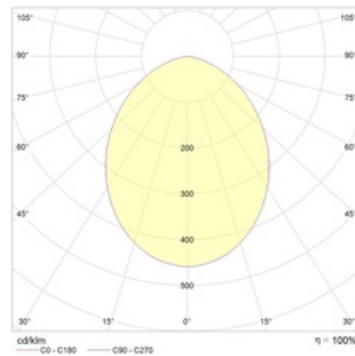

Оптическая часть

Матовый рассеиватель из ПММА. Тип светодиодов: SMD.

Package

Светильник в сборе.

Габаритные характеристики

| | | |
|---|------------------------|--------|
| A | Диаметр | 230 мм |
| C | Высота | 102 мм |
| D | Диаметр (установочный) | 208 мм |
| | Вес | 1,5 кг |