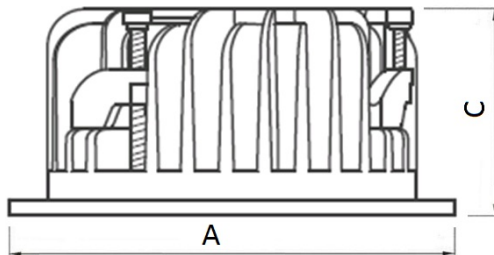

Установка

Встраиваются в подвесные потолки типа Армстронг или в подшивные потолки из гипсокартона.

Конструкция

Литой алюминиевый корпус. Источник питания расположен отдельно (входит в комплект поставки).

Оптическая часть

Матовый рассеиватель из ПММА. Тип светодиодов: SMD.

Package

Светильник в сборе.

Габаритные характеристики

| | | |
|---|------------------------|--------|
| A | Диаметр | 230 мм |
| C | Высота | 102 мм |
| D | Диаметр (установочный) | 208 мм |
| | Вес | 1,5 кг |