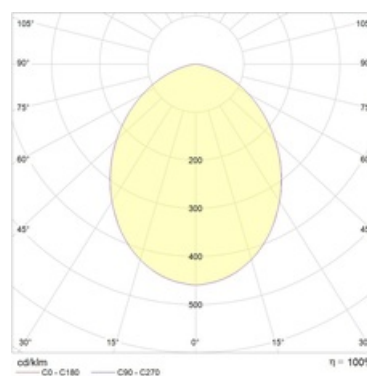

Оптическая часть

Матовый рассеиватель из ПММА. Тип светодиодов: SMD.

Package

Светильник в сборе.

Изображение:

Кривая силы света:

Габаритные характеристики:

A	Диаметр	230 мм
C	Высота	102 мм
D	Диаметр (установочный)	208 мм
	Вес	1,5 кг