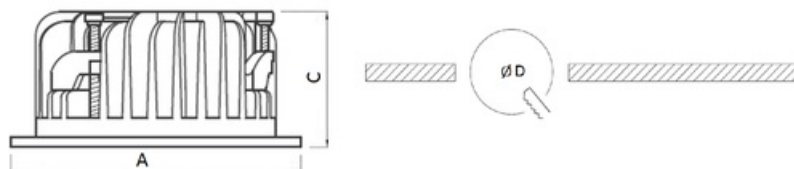

Оптическая часть

Матовый рассеиватель из ПММА. Тип светодиодов: SMD.

Package

Светильник в сборе.

Изображение:

Кривая силы света:

Габаритные характеристики:

A	Диаметр	230 мм
C	Высота	102 мм
D	Диаметр (установочный)	208 мм
	Вес	1,5 кг