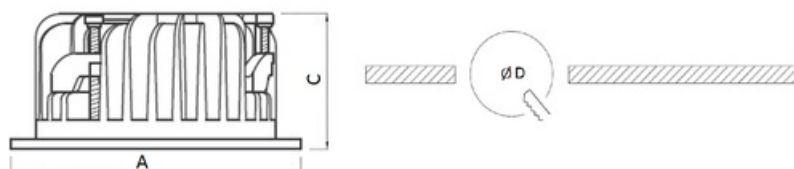

### Package

Светильник в сборе.

Изображение:

Кривая силы света:

Габаритные характеристики:

<b>A</b>	<b>Диаметр</b>	<b>230 мм</b>
<b>C</b>	<b>Высота</b>	<b>102 мм</b>
<b>D</b>	<b>Диаметр (установочный)</b>	<b>208 мм</b>
	<b>Вес</b>	<b>1,5 кг</b>