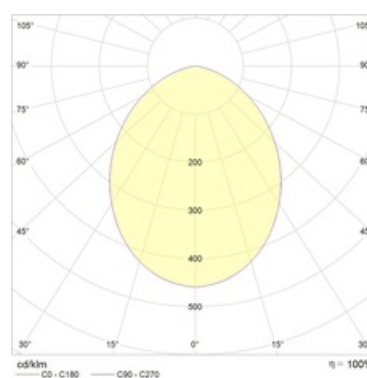

### Оптическая часть

Матовый рассеиватель из ПММА. Тип светодиодов: SMD.

### Package

Светильник в сборе.

Изображение:

Кривая силы света:

Габаритные характеристики:

<b>A</b>	<b>Диаметр</b>	<b>230 мм</b>
<b>C</b>	<b>Высота</b>	<b>102 мм</b>
<b>D</b>	<b>Диаметр (установочный)</b>	<b>208 мм</b>
	<b>Вес</b>	<b>1,5 кг</b>